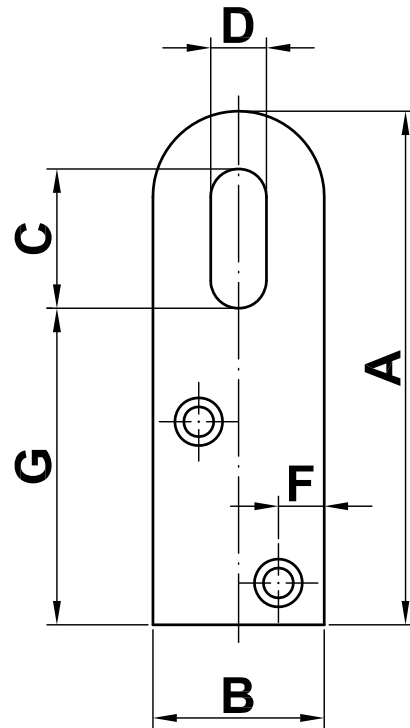

Colgador Mod. 1

VARIANTE PARA LOS TAMAÑOS 70-80-100

Medidas Sizes	A (mm)	B (mm)	C (mm)	D (mm)	F (mm)	G (mm)	ØH (mm)	J (mm)
40	40	16	14	7	4	20	3.5	
50	50	16	15	7	4.7	30	3.5	
60	60	18	15	7	5.5	38.5	3.5	
70	70	20	16	7	5.8	64	3.8	35.5
80	82	22	17.5	7.5	5.8	57	3.8	45
100	100	22	18	7.5	5.5	75	3.8	60