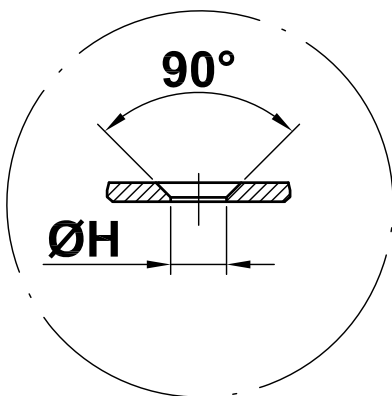

Colgador Mod. 1

VARIANTE PARA LOS TAMAÑOS 70-80-100

Medidas Sizes	A (mm)	B (mm)	C (mm)	D (mm)	F (mm)	G (mm)	ØH (mm)	J (mm)
40	40	16	14	7	4	20	3.5	
50	50	16	15	7	4.7	30	3.5	
60	60	18	15	7	5.5	38.5	3.5	
70	70	20	16	7	5.8	64	3.8	35.5
80	82	22	17.5	7.5	5.8	57	3.8	45
100	100	22	18	7.5	5.5	75	3.8	60