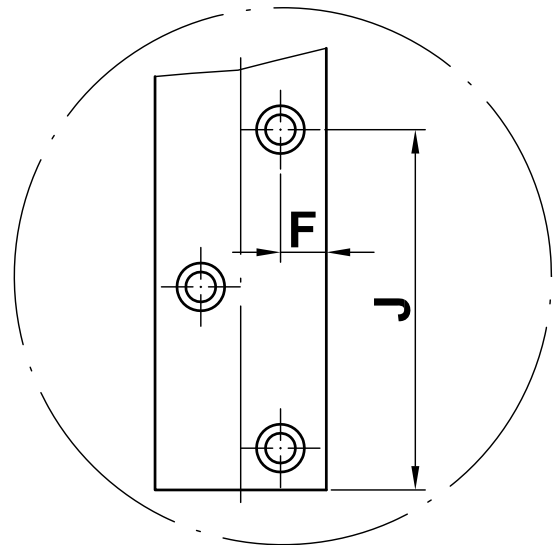

Colgador Mod. 1

VARIANTE PARA LOS TAMAÑOS 70-80-100

Medidas Sizes	A (mm)	B (mm)	C (mm)	D (mm)	F (mm)	G (mm)	ØH (mm)	J (mm)
40	40	16	14	7	4	20	3.5	
50	50	16	15	7	4.7	30	3.5	
60	60	18	15	7	5.5	38.5	3.5	
70	70	20	16	7	5.8	64	3.8	35.5
80	82	22	17.5	7.5	5.8	57	3.8	45
100	100	22	18	7.5	5.5	75	3.8	60