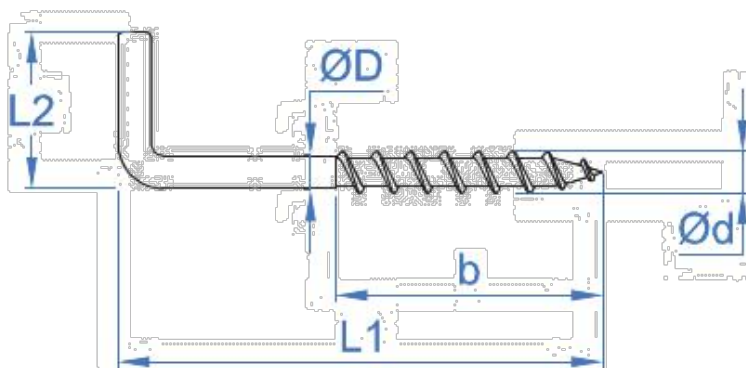

INFORMACIÓN TÉCNICA

CÓDIGO	MEDIDA	Ø exterior rosca	LONGITUD_ROSCA
ALRO14025	14x25 (2,6 x 17 x 10)	2,6	10
ALRO16030	16x30 (3,1 x 20 x 10)	3,1	12
ALRO17040	17x40 (3,5 x 29 x 13)	3,5	17
ALRO18040	18x40 (3,7 x 28 x 14)	3,7	17
ALRO18050	18x50 (3,7 x 37 x 15)	3,7	22
ALRO19050	19x50 (4,4 x 37 x 15)	4,4	22
ALRO19060	19x60 (4,4 x 46 x 17)	4,4	28
ALRO19070	19x70 (4,4 x 55 x 18)	4,4	33
ALRO20060	20x60 (5 x 44 x 20)	5	26
ALRO20070	20x70 (5 x 53 x 20)	5	32
ALRO20080	20x80 (5 x 63 x 21)	5	38
ALRO21080	21x80 (5,6 x 60 x 22)	5,6	36
ALRO21090	21x90 (5,6 x 70 x 22)	5,6	42
ALRO22100	22x100 (6 x 79 x 23)	6	47
ALRO22110	22x110 (6 x 86 x 23)	6	52
ALRO22120	22x120 (6 x 97 x 25)	6	58
ALRO23130	23x130 (7,8 x 105 x 25)	7,8	63
BZALRO14025	14x25 (2,6 x 17 x 10)	2,6	10
BZALRO16030	16x30 (3,1 x 20 x 10)	3,1	12
BZALRO17040	17x40 (3,5 x 29 x 13)	3,5	17
BZALRO18040	18x40 (3,7 x 28 x 14)	4,1	17
BZALRO18050	18x50 (3,7 x 37 x 15)	4,1	22
BZALRO19050	19x50 (4,4 x 37 x 15)	4,4	22
BZALRO19060	19x60 (4,4 x 46 x 17)	4,4	28
BZALRO19070	19x70 (4,4 x 55 x 18)	4,4	33
BZALRO20060	20x60 (5 x 44 x 20)	5	26
BZALRO20070	20x70 (5 x 53 x 20)	5	32
BZALRO21080	21x80 (5,6 x 60 x 22)	5,6	36