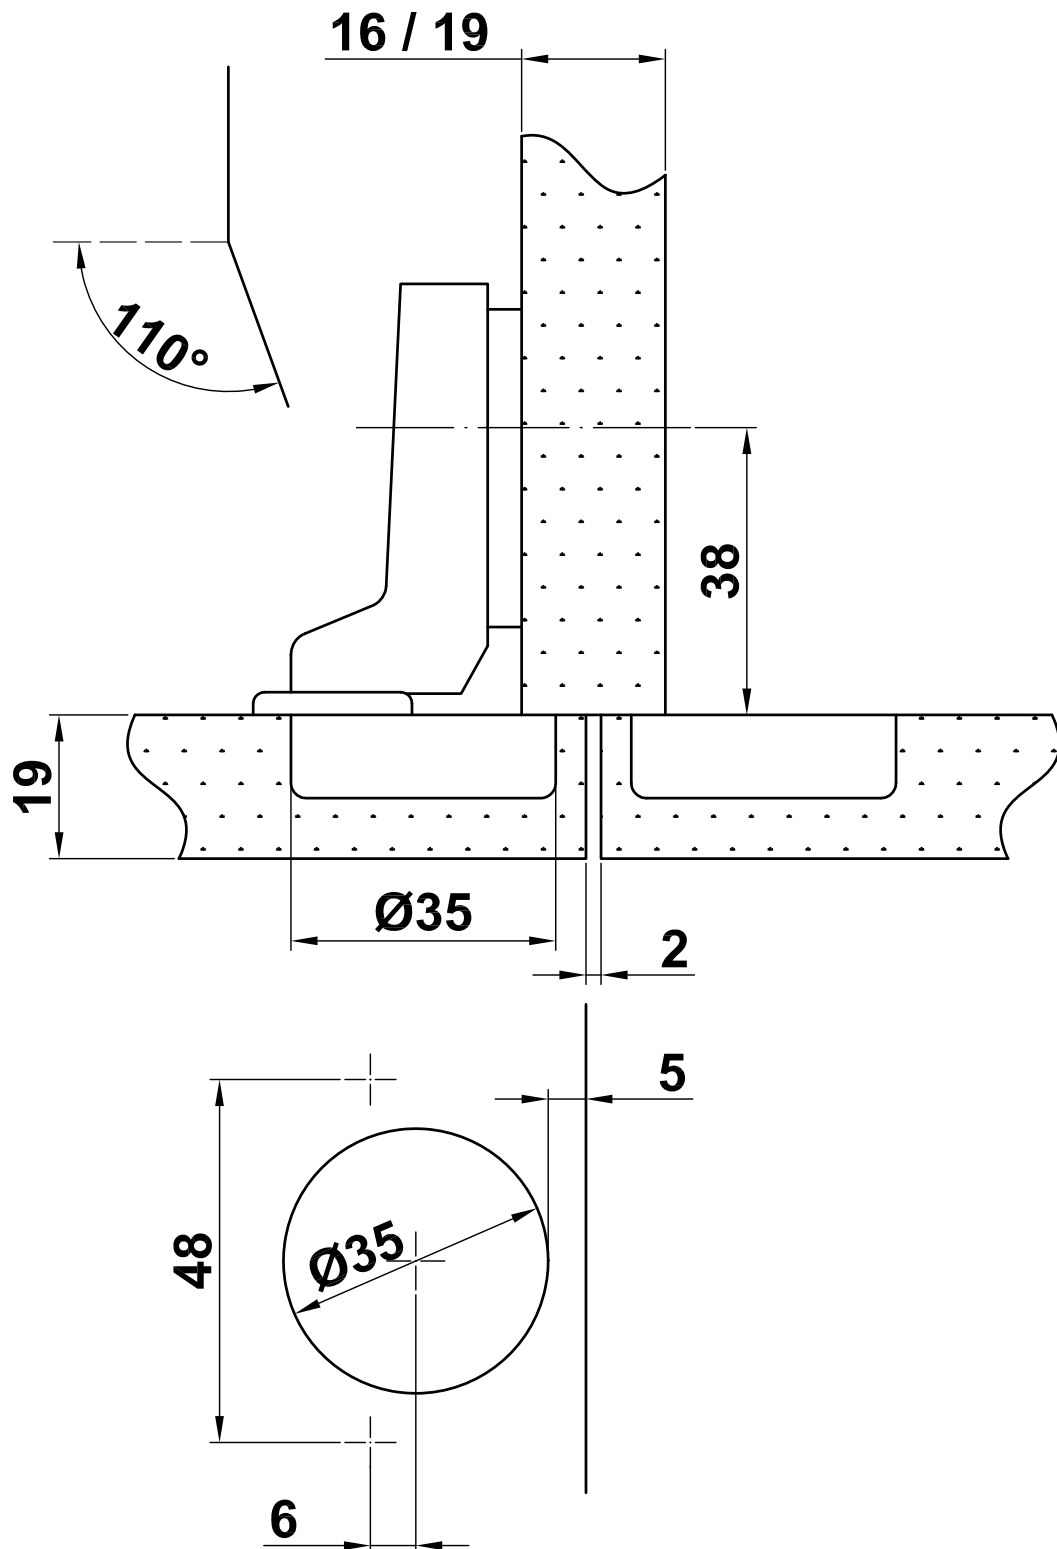

Mod. 4600

Bisagra cazoleta fija

Dobradiça de copo fixa

Fixed oncealed hinge

Charnière invisible fixe

www.amig.es

Amilibia y de la iglesia S.A
Poligono Industrial Zubieta s/n
48340 Amorebieta (Bizkaia) Spain