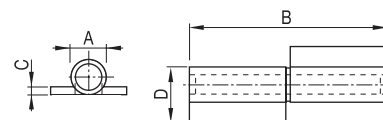

Pernio regulable. AceroPaumelle réglable. Acier
Perno regulável. Aço

Modelo	Código	
Pernio regulable	86-222/2	6

Pernio pala. AceroCharnière à pelle. Acier
Perno com aba. Aço

$\varnothing A$	B	C	D	Código	
Ala corta/aile courte/asa curta					
12	80	2,0	15	86-222/6	10
14	80	3,0	20	86-222/8	10
Ala media/aile moyenne/mid asa					
12	60	2,5	30	86-222/9	10
12	80	2,5	30	86-223/0	10
14	80	3,0	30	86-223/2	10
16	100	3,0	30	86-223/4	10
18	110	3,5	30	86-223/6	10
20	120	4,0	30	86-223/8	10
25	140	5,0	37	86-223/84*	10
30	150	6,0	40	86-223/86*	10