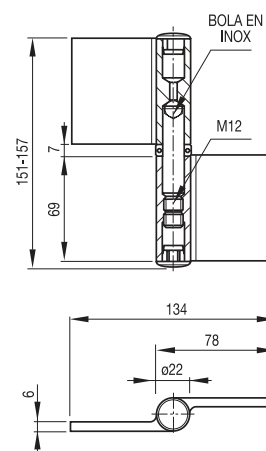

Pernio regulable. AceroPaumelle réglable. Acier
Perno regulável. Aço

Modelo	Código	
Pernio regulable	86-222/2	6

Pernio pala. AceroCharnière à pelle. Acier
Perno com aba. Aço

$\varnothing A$	B	C	D	Código	
Ala corta/aile courte/asa curta					
12	80	2,0	15	86-222/6	10
14	80	3,0	20	86-222/8	10
Ala media/aile moyenne/mid asa					
12	60	2,5	30	86-222/9	10
12	80	2,5	30	86-223/0	10
14	80	3,0	30	86-223/2	10
16	100	3,0	30	86-223/4	10
18	110	3,5	30	86-223/6	10
20	120	4,0	30	86-223/8	10
25	140	5,0	37	86-223/84*	10
30	150	6,0	40	86-223/86*	10