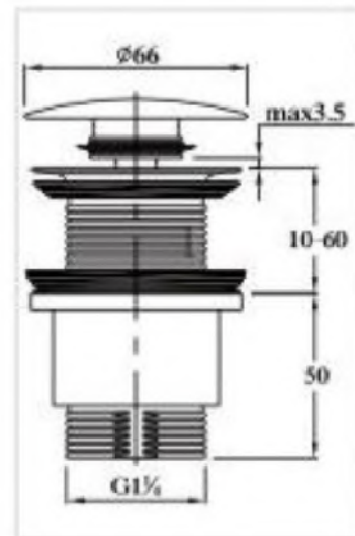

FICHA TÉCNICA

VÁLVULA AUTOMÁTICA LATÓN CROMADA CLIC-CLAC

REF.1233328

- ✓ Válvula de desagüe para lavabo con y sin rebosadero.
- ✓ Medida: 66 mm.
- ✓ Material: Latón cromado
- ✓ Montaje universal.
- ✓ Conexión: rosca M 1 1/4".