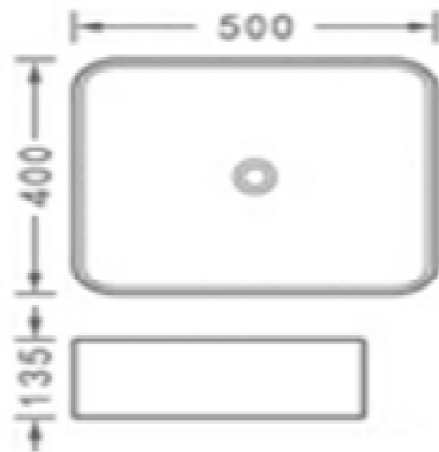

FICHA TÉCNICA

LAVABO VERONA
REF. 122119

- ✓ Lavabo para colocar sobre la encimera.
- ✓ No incluye juego de anclajes.
- ✓ Material: Porcelana.
- ✓ Color Blanco.
- ✓ Altura 13.5 cm.
- ✓ Ancho 50 cm.
- ✓ Largo 40 cm.

EAN: 8436556766800

PESO BRUTO: 13 KG

VETRA