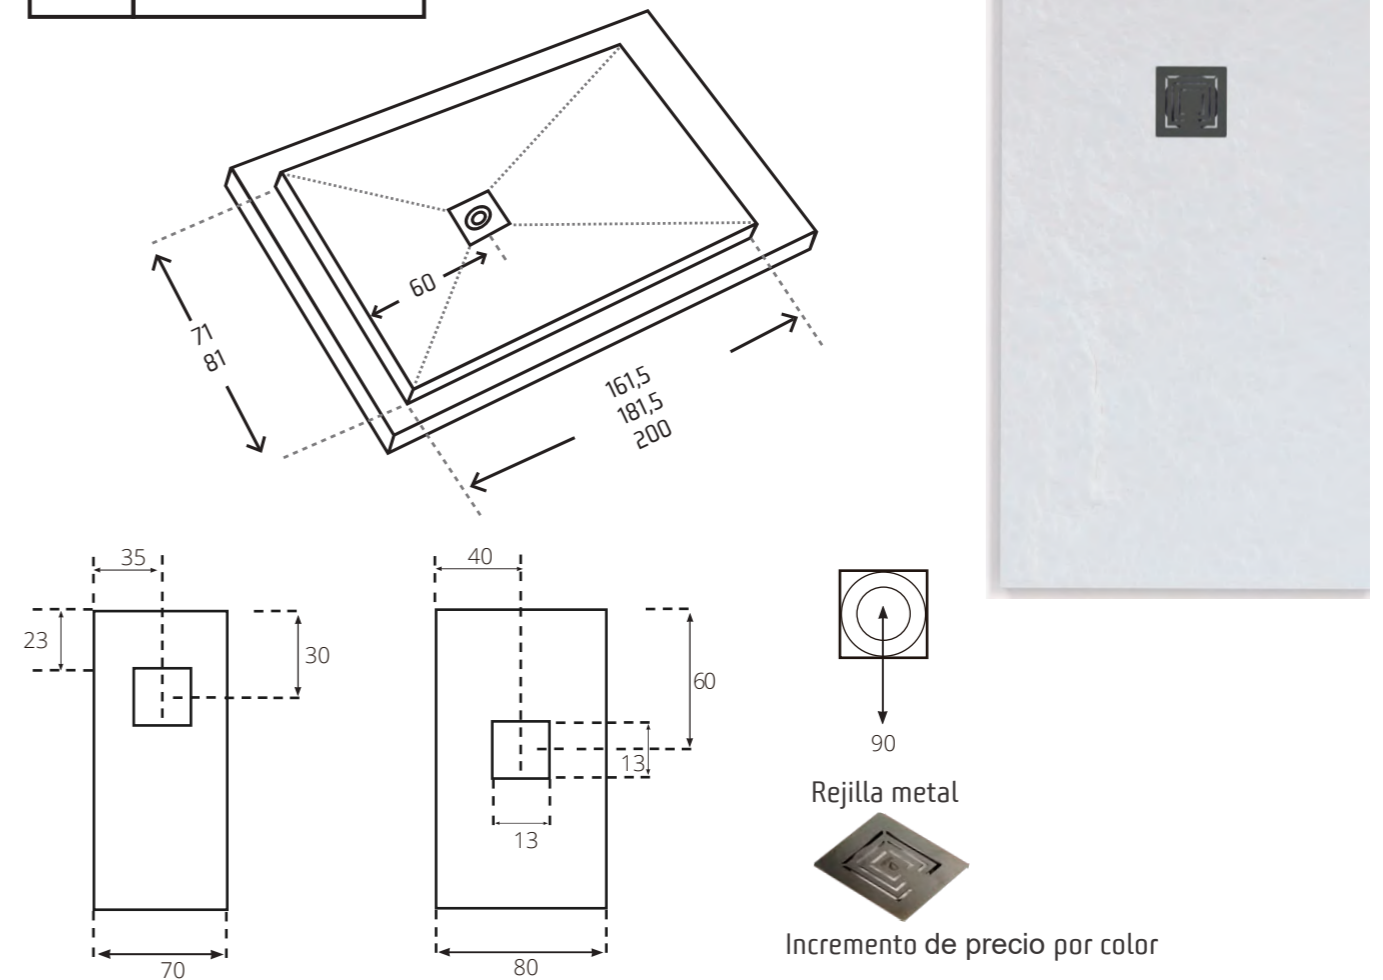

KYRA

00 ESQUEMA

01 MEDIDAS

LARGO	ANCHO						
	70	80	90	100	110	120	130
70							
80							
90							
100							
110							
120							
130							
140							
150							
160							
170							
180							
190							
200							
210							

Crema
RAL 1013

Grafito
RAL 7016

Blanco roto
RAL 9001

04 VÁLVULA

VÁLVULA SINFÓNICA
*Incluida en todos los platos de ducha

PLATOS DE DUCHA

Nuestros platos de ducha, extraplanos y antideslizantes, están compuestos de resinas con cargas minerales de mármol de una extraordinaria calidad, que destacan por su dureza y calidez.