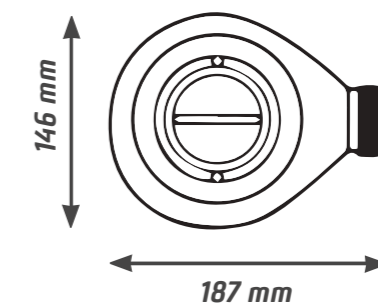

04 VÁLVULA

VÁLVULA SINFÓNICA
*Incluida en todos los platos de ducha