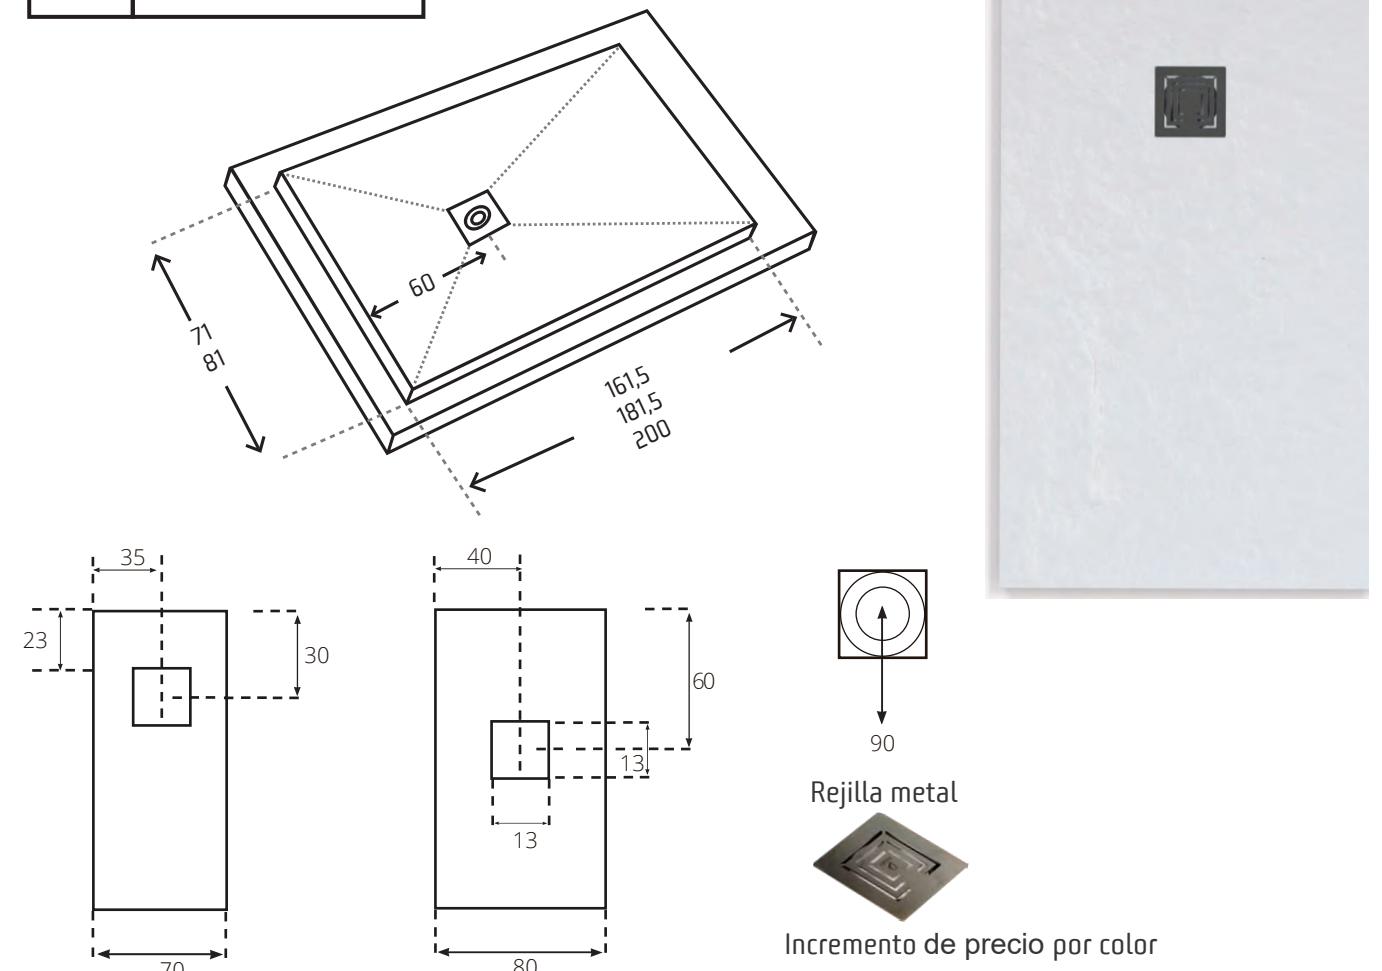

KYRA

00 ESQUEMA

01 MEDIDAS

| LARGO | ANCHO | | | | | | |
|-------|-------|----|----|-----|-----|-----|-----|
| | 70 | 80 | 90 | 100 | 110 | 120 | 130 |
| 70 | | | | | | | |
| 80 | | | | | | | |
| 90 | | | | | | | |
| 100 | | | | | | | |
| 110 | | | | | | | |
| 120 | | | | | | | |
| 130 | | | | | | | |
| 140 | | | | | | | |
| 150 | | | | | | | |
| 160 | | | | | | | |
| 170 | | | | | | | |
| 180 | | | | | | | |
| 190 | | | | | | | |
| 200 | | | | | | | |
| 210 | | | | | | | |

Crema
RAL 1013

Grafito
RAL 7016

Blanco roto
RAL 9001

04 VÁLVULA

VÁLVULA SINFÓNICA
*Incluida en todos los platos de ducha

PLATOS DE DUCHA

Nuestros platos de ducha, extraplanos y antideslizantes, están compuestos de resinas con cargas minerales de mármol de una extraordinaria calidad, que destacan por su dureza y calidez.