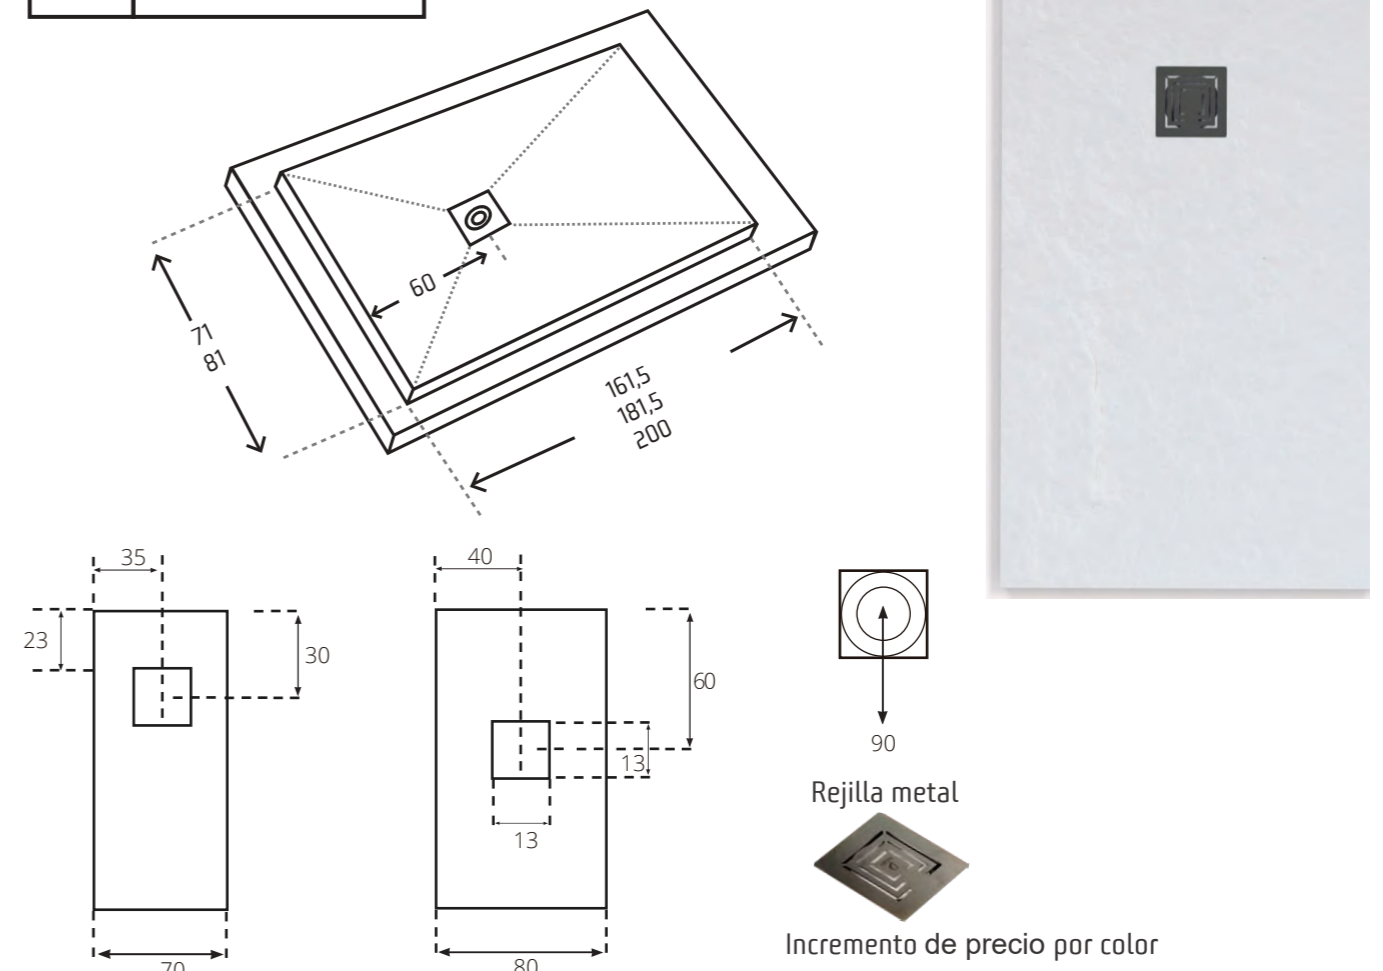

KYRA

00 ESQUEMA

01 MEDIDAS

LARGO	ANCHO						
	70	80	90	100	110	120	130
70							
80							
90							
100							
110							
120							
130							
140							
150							
160							
170							
180							
190							
200							
210							

Topo
RAL 1019

Crema
RAL 1013

Grafito
RAL 7016

Blanco roto
RAL 9001

04 VÁLVULA

VÁLVULA SINFÓNICA
*Incluida en todos los platos de ducha

PLATOS DE DUCHA

Nuestros platos de ducha, extraplanos y antideslizantes, están compuestos de resinas con cargas minerales de mármol de una extraordinaria calidad, que destacan por su dureza y calidez.