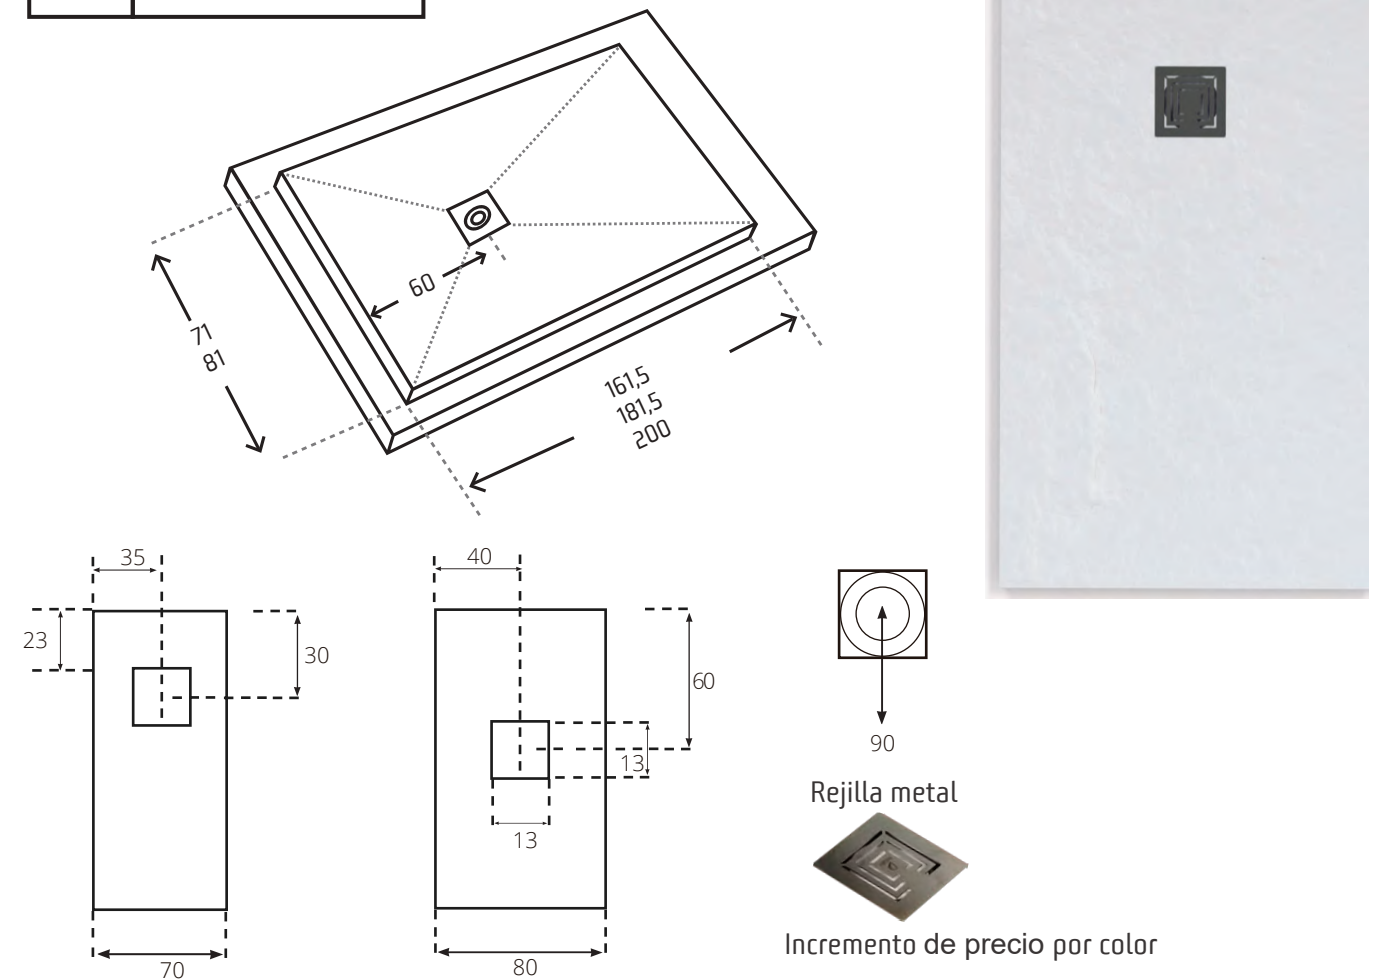

KYRA

00 ESQUEMA

01 MEDIDAS

LARGO	ANCHO						
	70	80	90	100	110	120	130
70							
80							
90							
100							
110							
120							
130							
140							
150							
160							
170							
180							
190							
200							
210							

Crema
RAL 1013

Grafito
RAL 7016

Blanco roto
RAL 9001

04	VÁLVULA
----	---------

VÁLVULA SINFÓNICA
*Incluida en todos los platos de ducha

PLATOS DE DUCHA

Nuestros platos de ducha, extraplanos y antideslizantes, están compuestos de resinas con cargas minerales de mármol de una extraordinaria calidad, que destacan por su dureza y calidez.