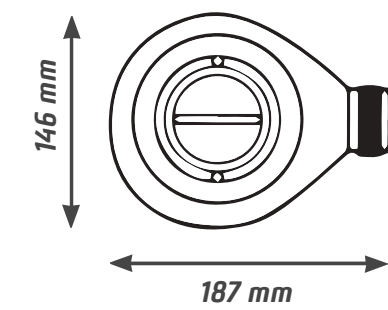

04	VÁLVULA

VÁLVULA SINFÓNICA
*Incluida en todos los platos de ducha