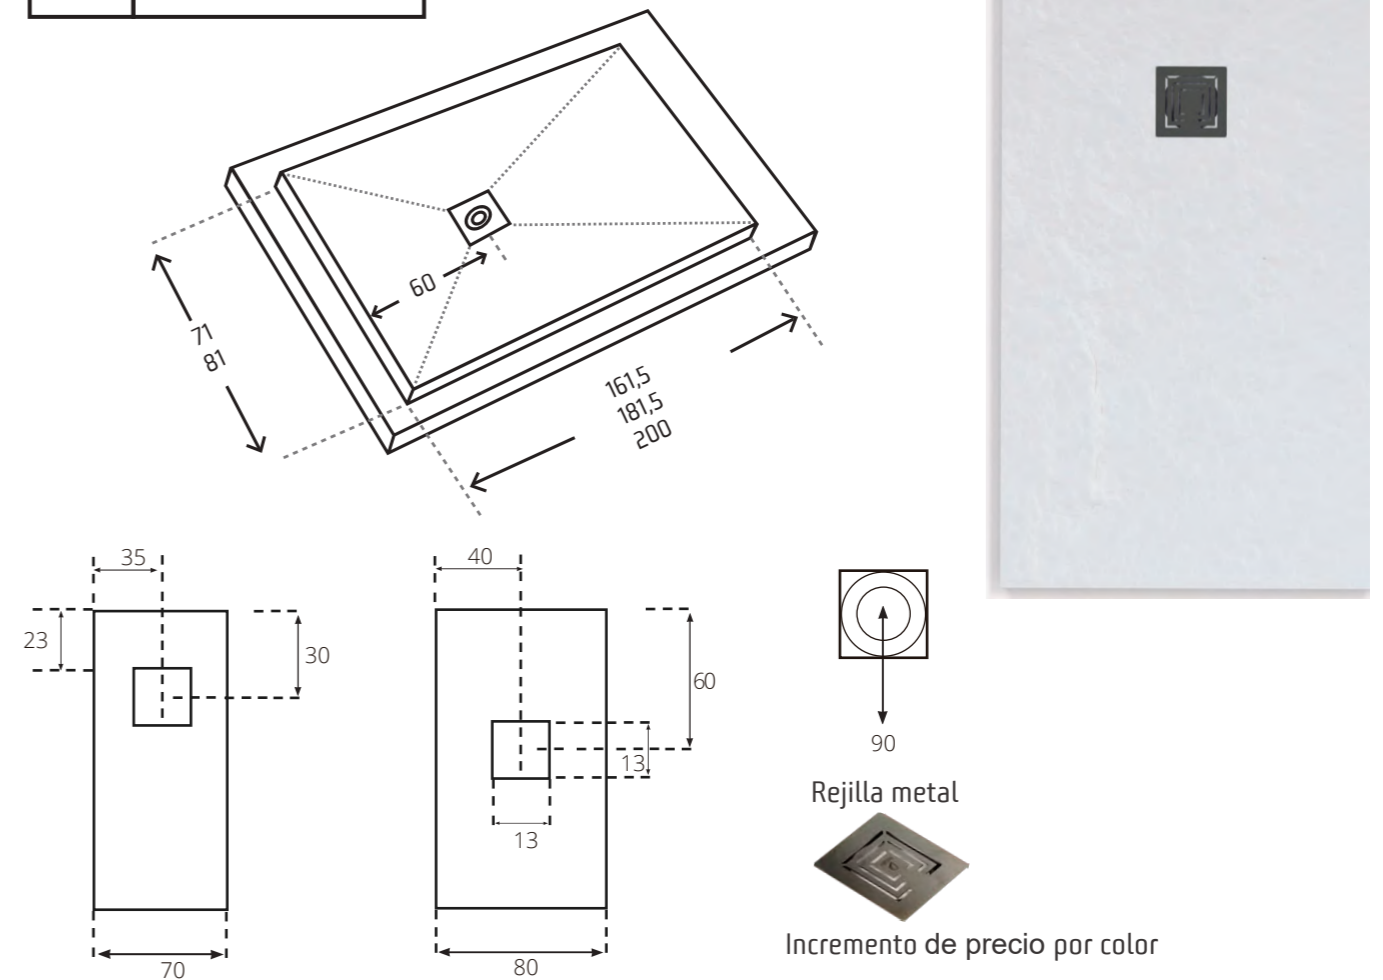

KYRA

00 ESQUEMA

01 MEDIDAS

LARGO	ANCHO						
	70	80	90	100	110	120	130
70							
80							
90							
100							
110							
120							
130							
140							
150							
160							
170							
180							
190							
200							
210							

Crema
RAL 1013

Grafito
RAL 7016

Blanco roto
RAL 9001

04	VÁLVULA
----	---------

VÁLVULA SINFÓNICA

*Incluida en todos los platos de ducha

PLATOS DE DUCHA

Nuestros platos de ducha, extraplanos y antideslizantes, están compuestos de resinas con cargas minerales de mármol de una extraordinaria calidad, que destacan por su dureza y calidez.