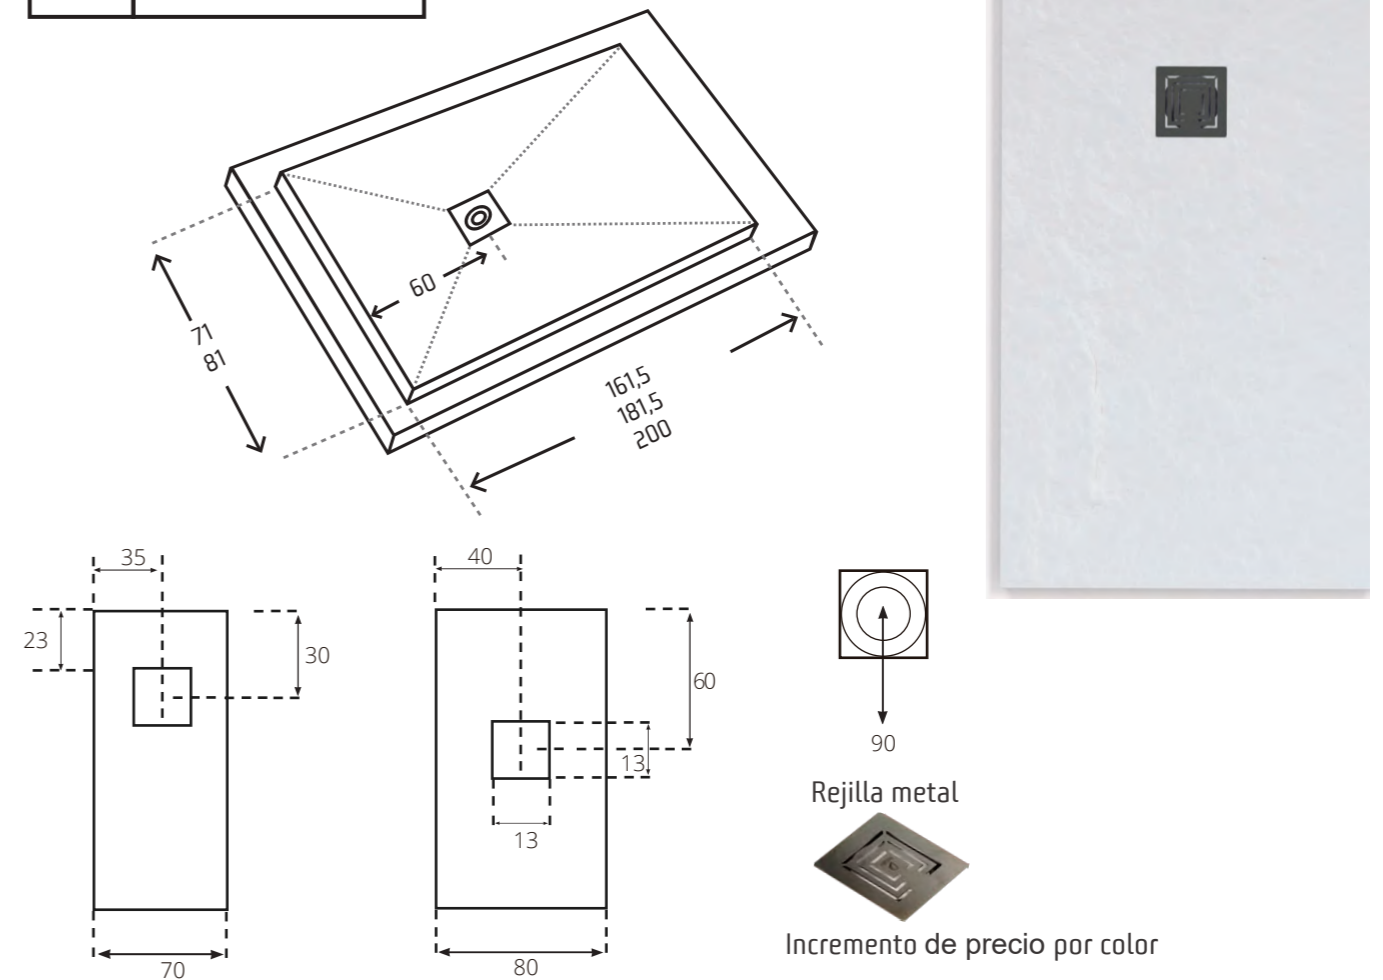

KYRA

00 ESQUEMA

01 MEDIDAS

LARGO	ANCHO						
	70	80	90	100	110	120	130
70							
80							
90							
100							
110							
120							
130							
140							
150							
160							
170							
180							
190							
200							
210							

Topo
RAL 1019

Crema
RAL 1013

Grafito
RAL 7016

Blanco roto
RAL 9001

04 VÁLVULA

VÁLVULA SINFÓNICA
*Incluida en todos los platos de ducha

PLATOS DE DUCHA

Nuestros platos de ducha, extraplanos y antideslizantes, están compuestos de resinas con cargas minerales de mármol de una extraordinaria calidad, que destacan por su dureza y calidez.