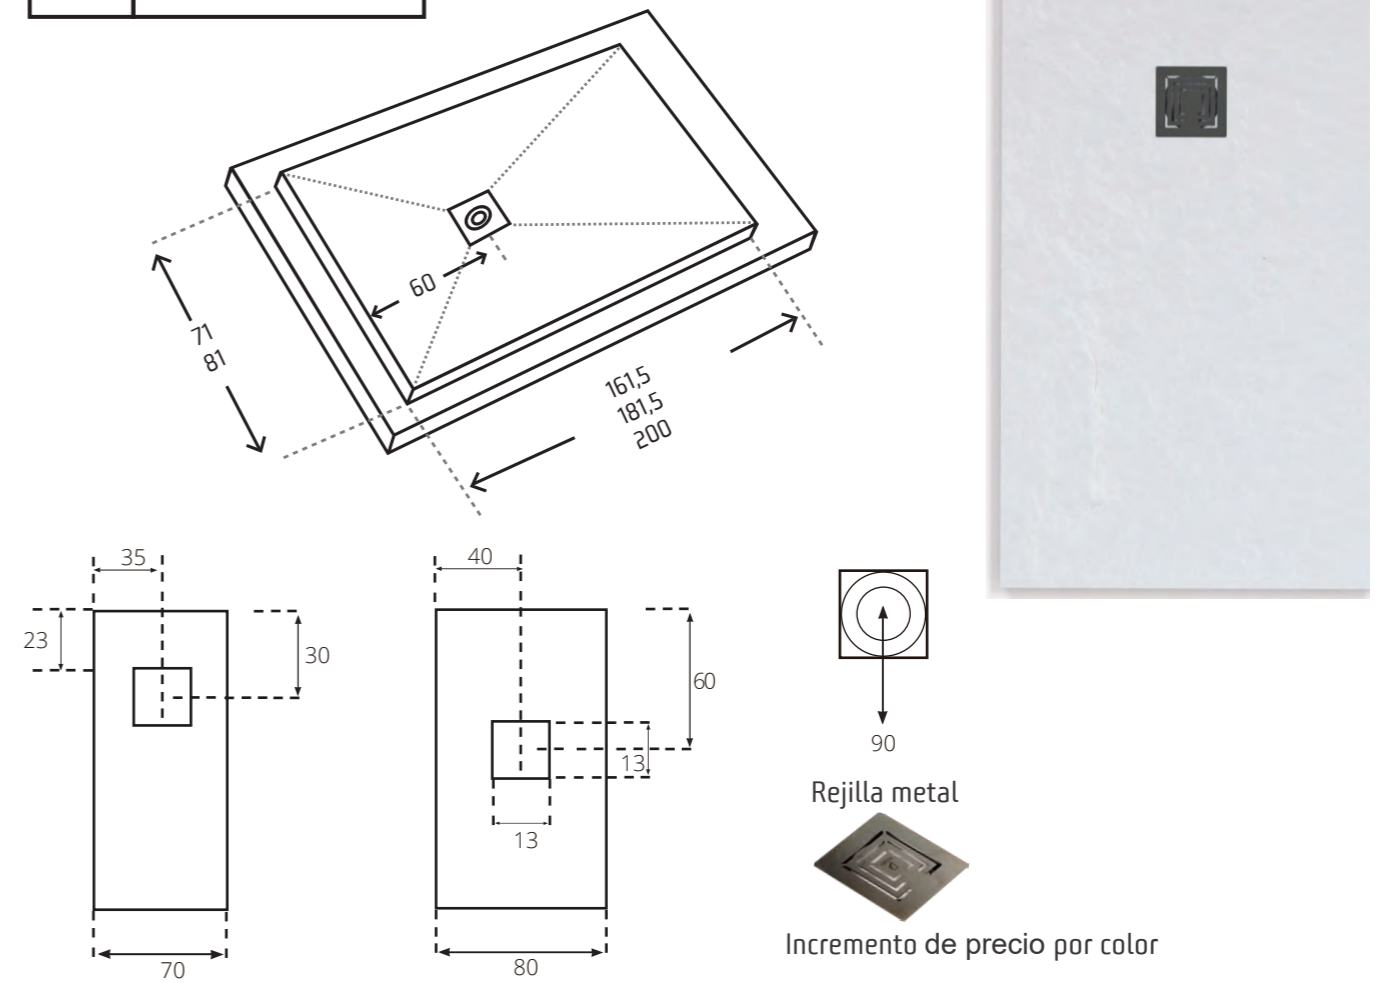

KYRA

00 ESQUEMA

01 MEDIDAS

LARGO	ANCHO						
	70	80	90	100	110	120	130
70							
80							
90							
100							
110							
120							
130							
140							
150							
160							
170							
180							
190							
200							
210							

Crema
RAL 1013

Grafito
RAL 7016

Blanco roto
RAL 9001

04	VÁLVULA
----	---------

VÁLVULA SINFÓNICA
*Incluida en todos los platos de ducha

PLATOS DE DUCHA

Nuestros platos de ducha, extraplanos y antideslizantes, están compuestos de resinas con cargas minerales de mármol de una extraordinaria calidad, que destacan por su dureza y calidez.