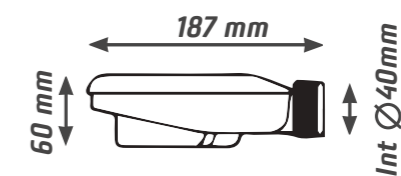

04 VÁLVULA

VÁLVULA SINFÓNICA
*Incluida en todos los platos de ducha