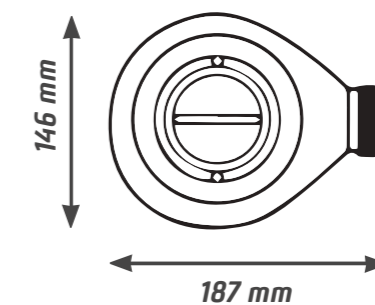

04 VÁLVULA

VÁLVULA SINFÓNICA
*Incluida en todos los platos de ducha