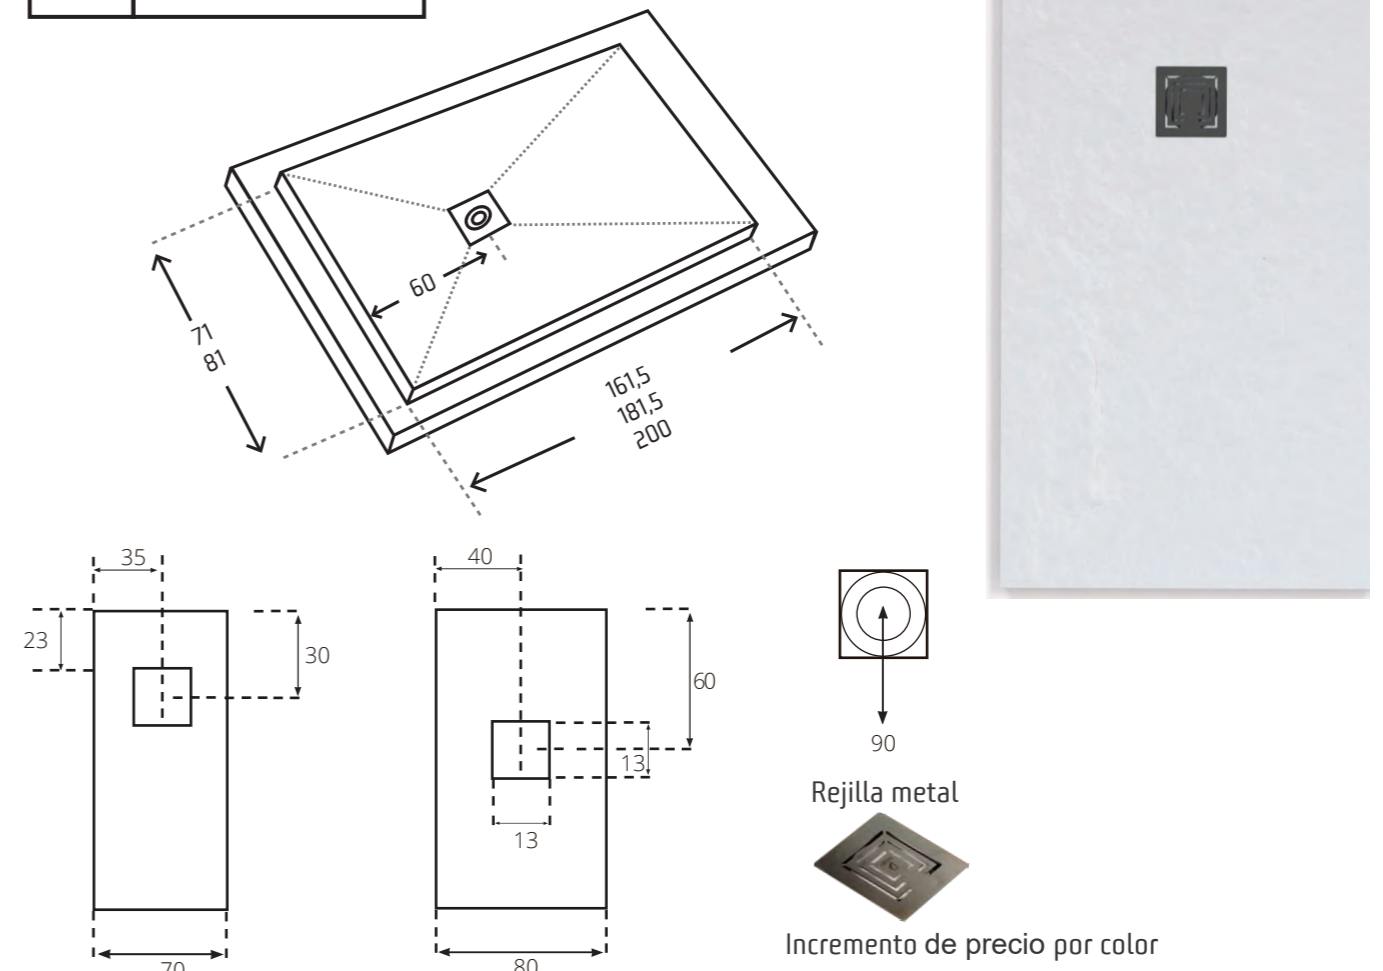

KYRA

00 ESQUEMA

01 MEDIDAS

LARGO	ANCHO						
	70	80	90	100	110	120	130
70							
80							
90							
100							
110							
120							
130							
140							
150							
160							
170							
180							
190							
200							
210							

Crema
RAL 1013

Grafito
RAL 7016

Blanco roto
RAL 9001

04	VÁLVULA
----	---------

VÁLVULA SINFÓNICA
*Incluida en todos los platos de ducha

PLATOS DE DUCHA

Nuestros platos de ducha, extraplanos y antideslizantes, están compuestos de resinas con cargas minerales de mármol de una extraordinaria calidad, que destacan por su dureza y calidez.