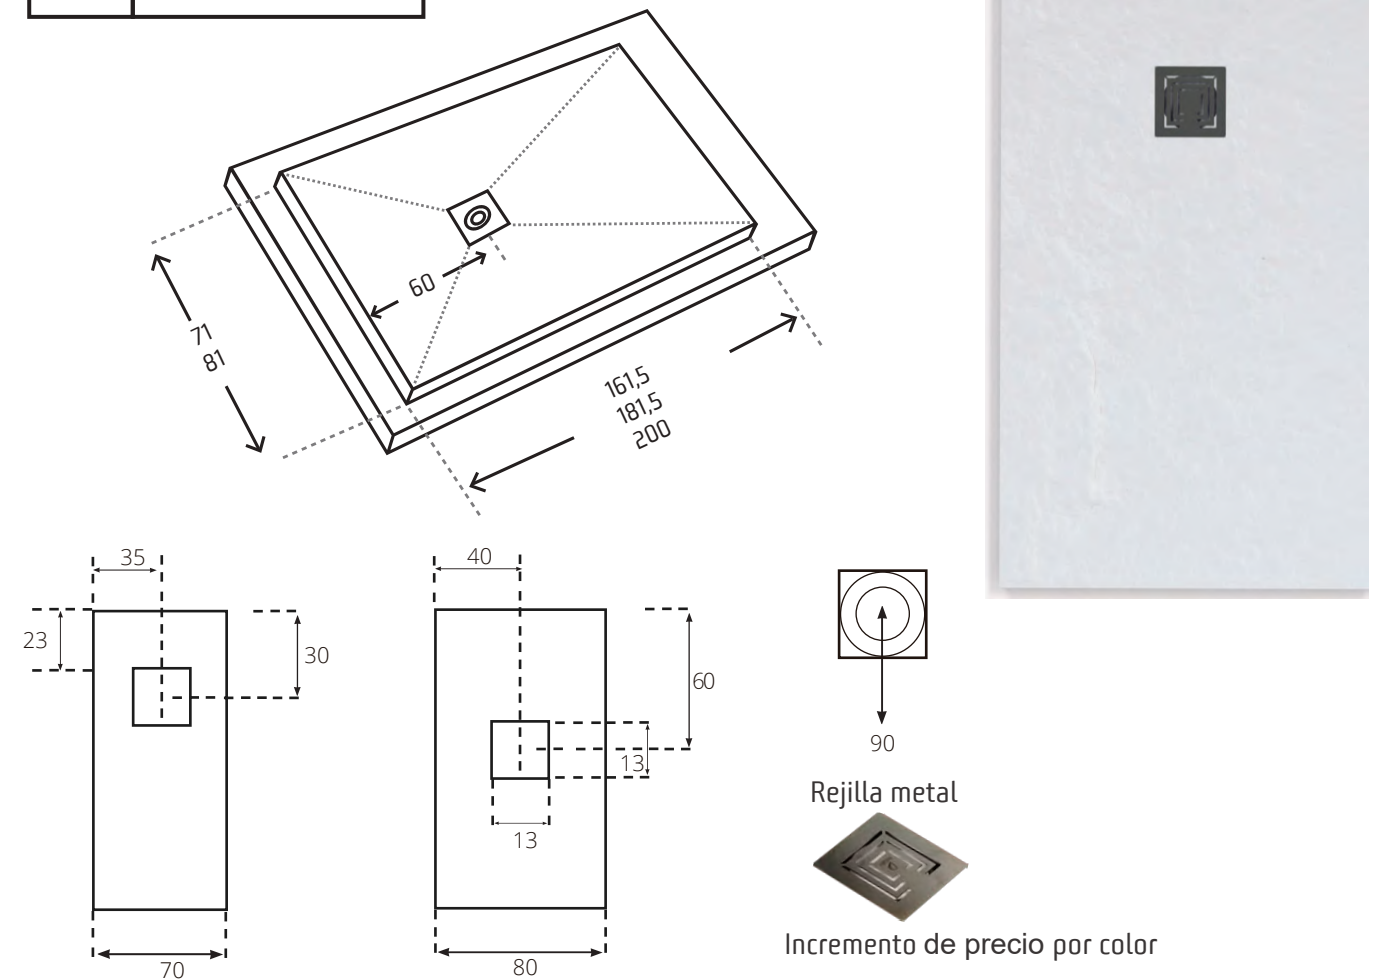

KYRA

00 ESQUEMA

01 MEDIDAS

LARGO	ANCHO						
	70	80	90	100	110	120	130
70							
80							
90							
100							
110							
120							
130							
140							
150							
160							
170							
180							
190							
200							
210							

Crema
RAL 1013

Grafito
RAL 7016

Blanco roto
RAL 9001

04 VÁLVULA

VÁLVULA SINFÓNICA
*Incluida en todos los platos de ducha

PLATOS DE DUCHA

Nuestros platos de ducha, extraplanos y antideslizantes, están compuestos de resinas con cargas minerales de mármol de una extraordinaria calidad, que destacan por su dureza y calidez.