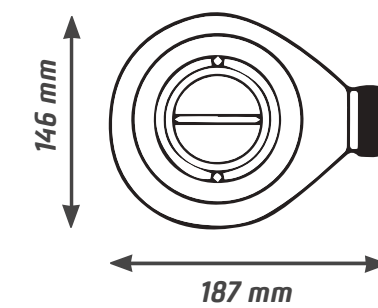

04 VÁLVULA

VÁLVULA SINFÓNICA
*Incluida en todos los platos de ducha