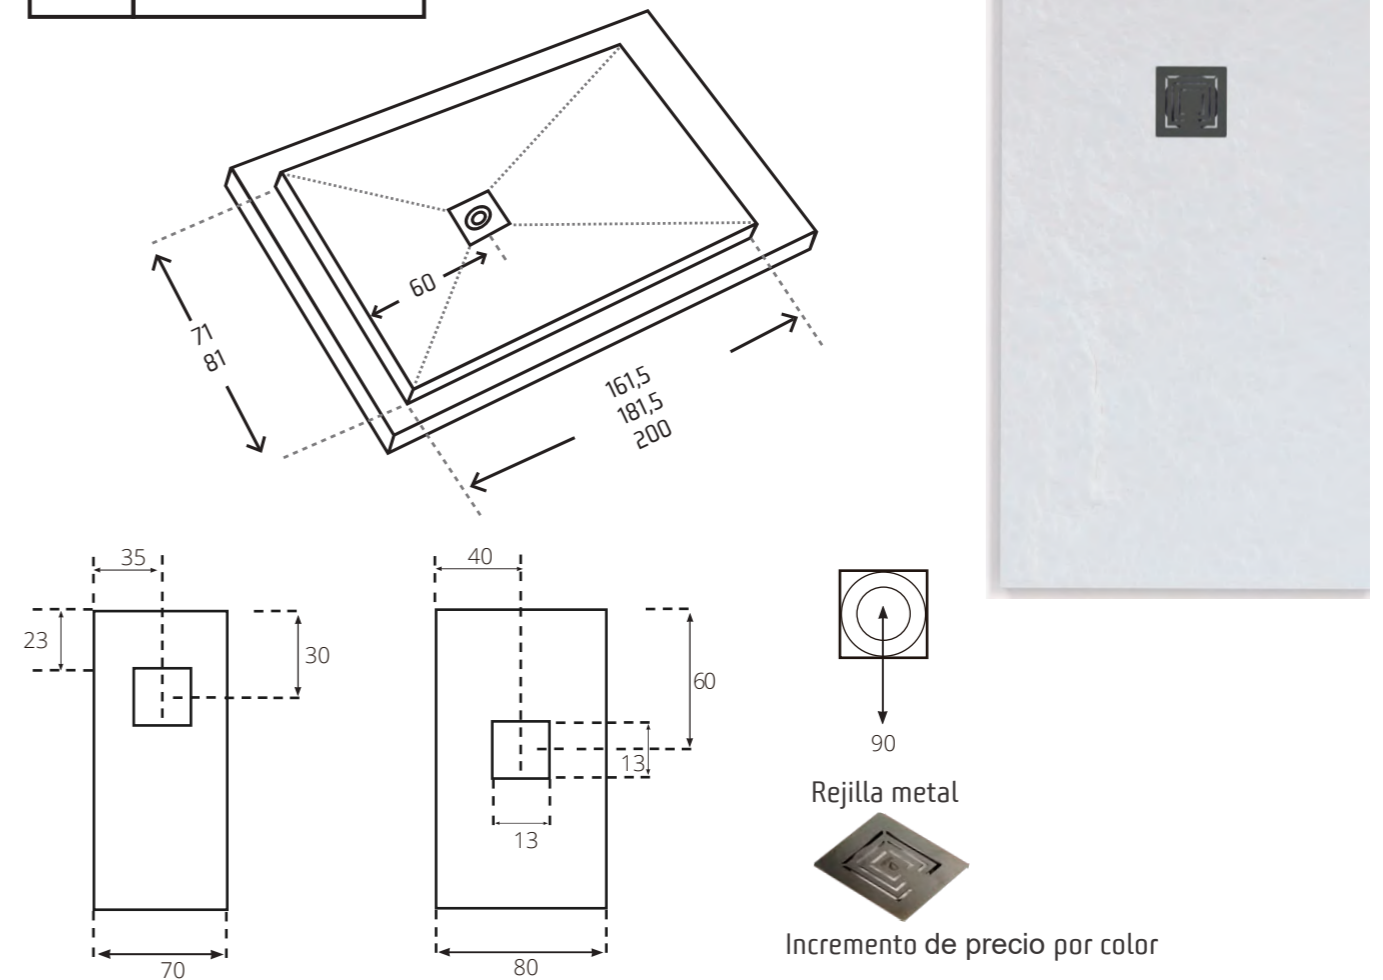

KYRA

00 ESQUEMA

01 MEDIDAS

LARGO	ANCHO						
	70	80	90	100	110	120	130
70							
80							
90							
100							
110							
120							
130							
140							
150							
160							
170							
180							
190							
200							
210							

Crema
RAL 1013

Grafito
RAL 7016

Blanco roto
RAL 9001

04	VÁLVULA
----	---------

VÁLVULA SINFÓNICA
*Incluida en todos los platos de ducha

PLATOS DE DUCHA

Nuestros platos de ducha, extraplanos y antideslizantes, están compuestos de resinas con cargas minerales de mármol de una extraordinaria calidad, que destacan por su dureza y calidez.