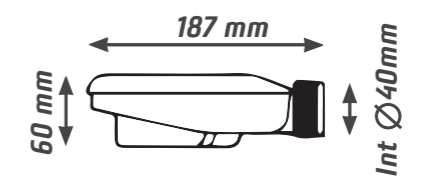

04	VÁLVULA

VÁLVULA SINFÓNICA
*Incluida en todos los platos de ducha