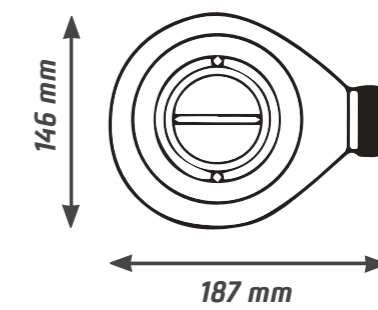

04	VÁLVULA

VÁLVULA SINFÓNICA
*Incluida en todos los platos de ducha