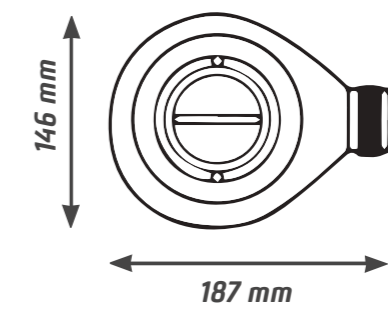

04 VÁLVULA

VÁLVULA SINFÓNICA
*Incluida en todos los platos de ducha