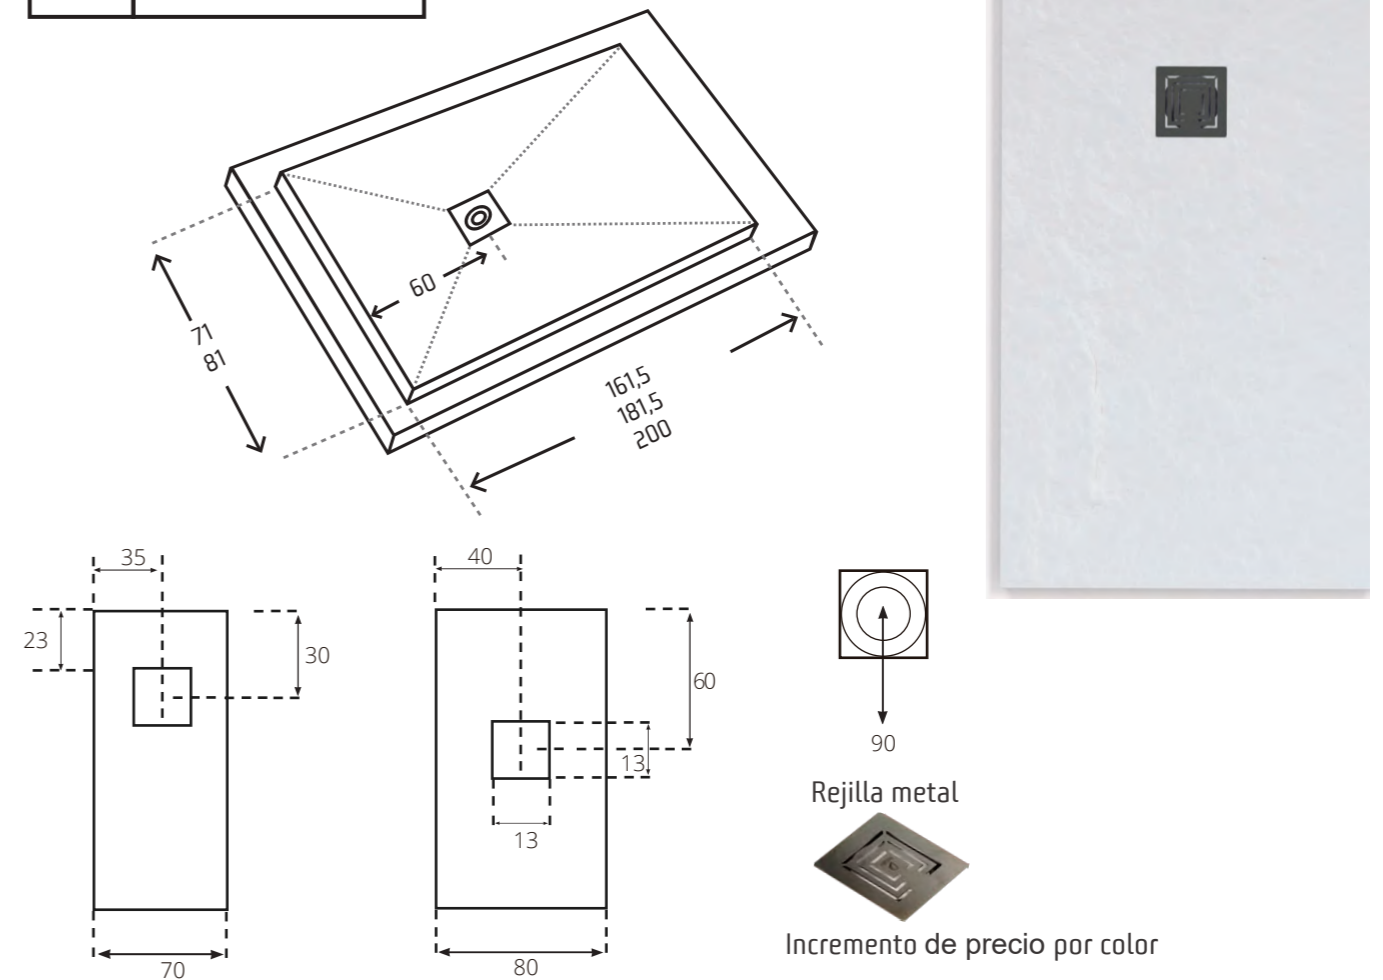

KYRA

00 ESQUEMA

01 MEDIDAS

LARGO	ANCHO						
	70	80	90	100	110	120	130
70							
80							
90							
100							
110							
120							
130							
140							
150							
160							
170							
180							
190							
200							
210							

Crema
RAL 1013

Grafito
RAL 7016

Blanco roto
RAL 9001

04 VÁLVULA

VÁLVULA SINFÓNICA
*Incluida en todos los platos de ducha

PLATOS DE DUCHA

Nuestros platos de ducha, extraplano y antideslizantes, están compuestos de resinas con cargas minerales de mármol de una extraordinaria calidad, que destacan por su dureza y calidez.