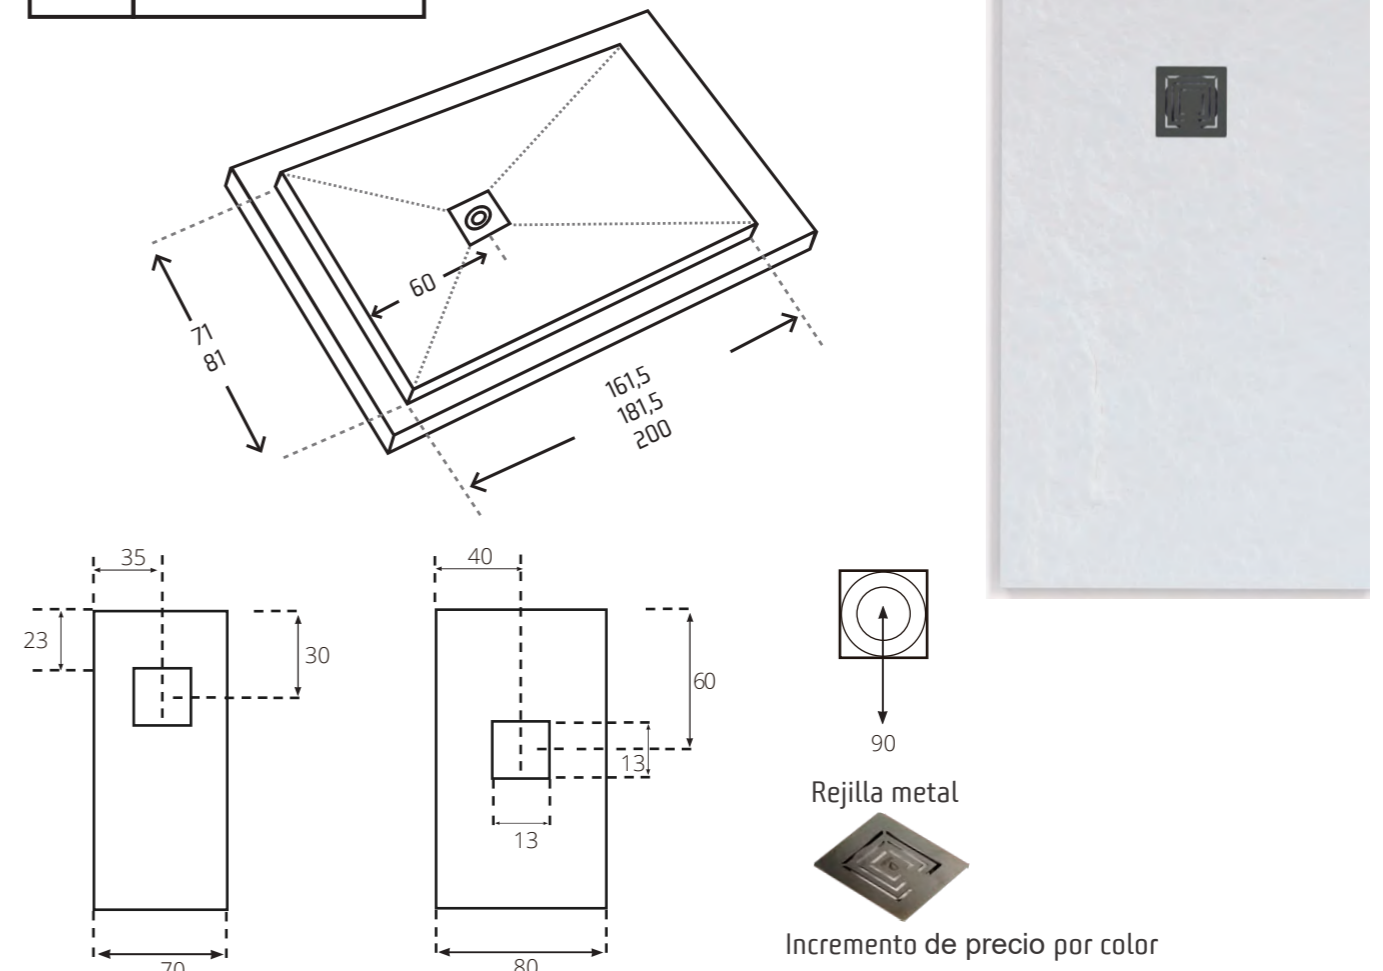

KYRA

00 ESQUEMA

01 MEDIDAS

LARGO	ANCHO						
	70	80	90	100	110	120	130
70							
80							
90							
100							
110							
120							
130							
140							
150							
160							
170							
180							
190							
200							
210							

Crema
RAL 1013

Grafito
RAL 7016

Blanco roto
RAL 9001

04 VÁLVULA

VÁLVULA SINFÓNICA
*Incluida en todos los platos de ducha

PLATOS DE DUCHA

Nuestros platos de ducha, extraplanos y antideslizantes, están compuestos de resinas con cargas minerales de mármol de una extraordinaria calidad, que destacan por su dureza y calidez.