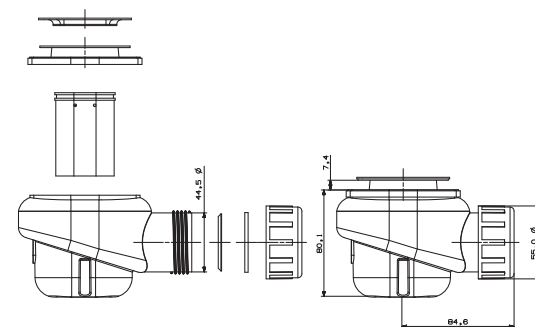

04	VÁLVULA

VÁLVULA DESAGÜE DE DUCHA 60

*Incluida en todos los platos de ducha