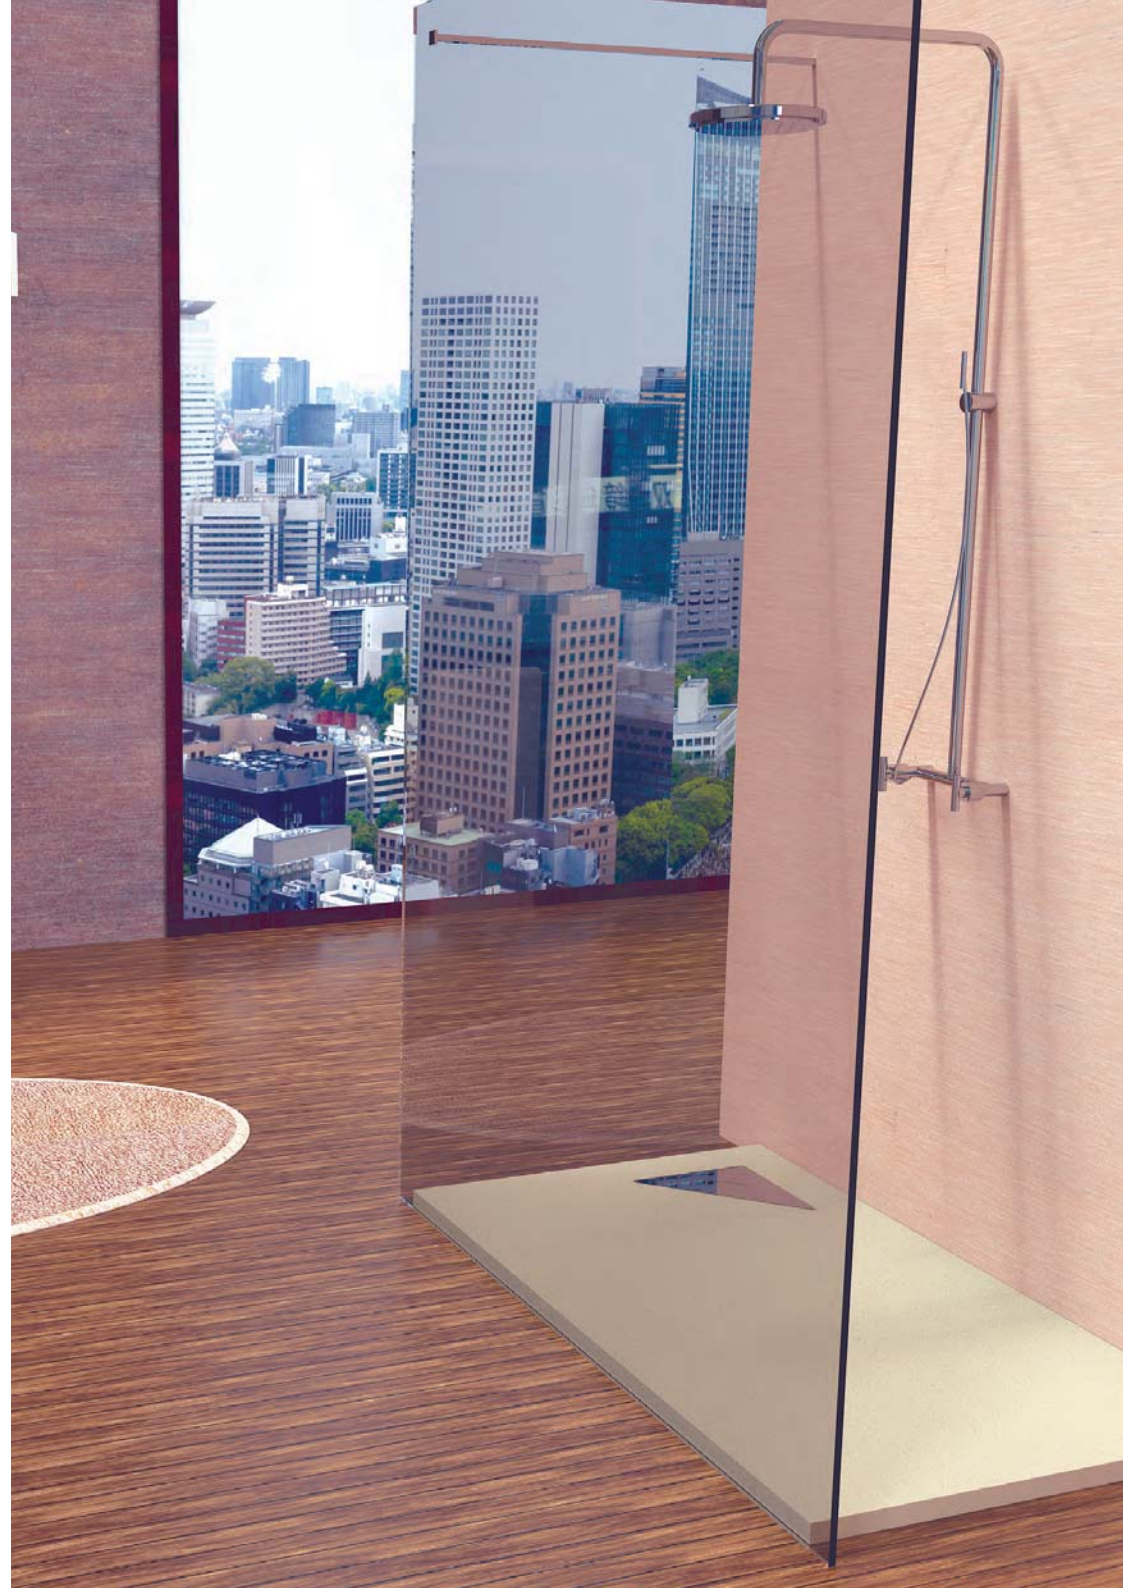

Grafito
RAL 7016

Blanco roto
RAL 9001

04	VÁLVULA
----	---------

VÁLVULA DESAGÜE DE DUCHA 60

*Incluida en todos los platos de ducha

PLATOS DE DUCHA

Nuestros platos de ducha, extraplanos y antideslizantes, están compuestos de resinas con cargas minerales de mármol de una extraordinaria calidad, que destacan por su dureza y calidez.