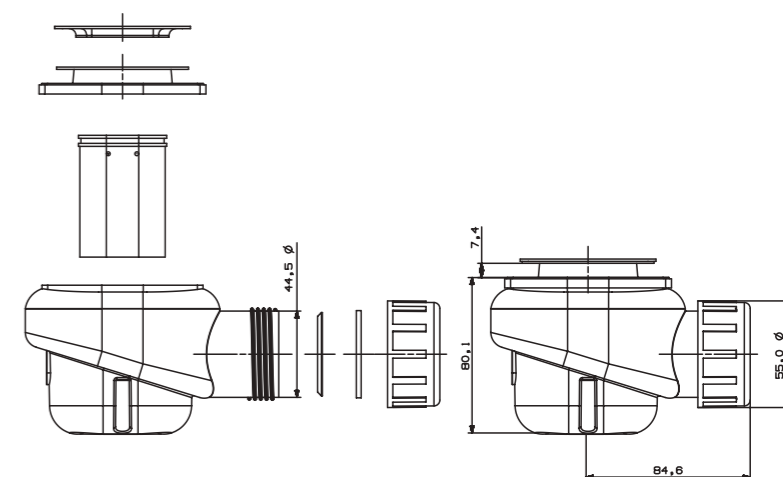

04 VÁLVULA

VÁLVULA DESAGÜE DE DUCHA 60
*Incluida en todos los platos de ducha