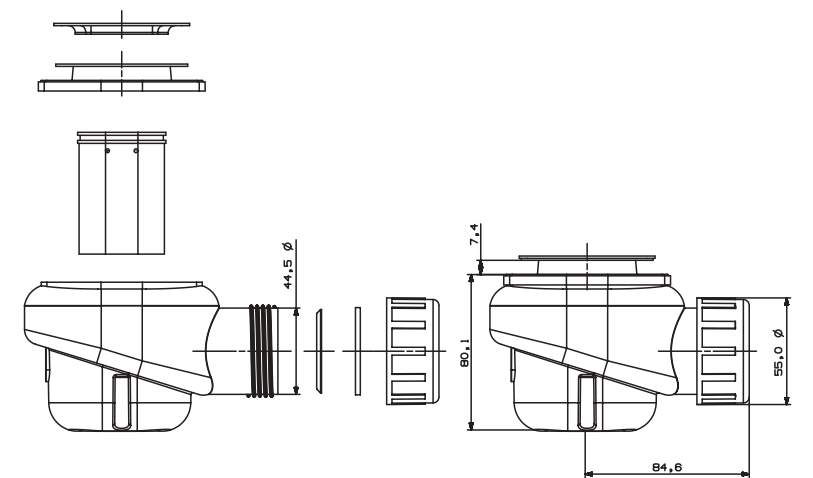

Negro  
RAL 9005

Topo  
RAL 1019

Crema  
RAL 1013

Grafito  
RAL 7016

Blanco roto  
RAL 9001

04 VÁLVULA

VÁLVULA DESAGÜE DE DUCHA 60  
\*Incluida en todos los platos de ducha