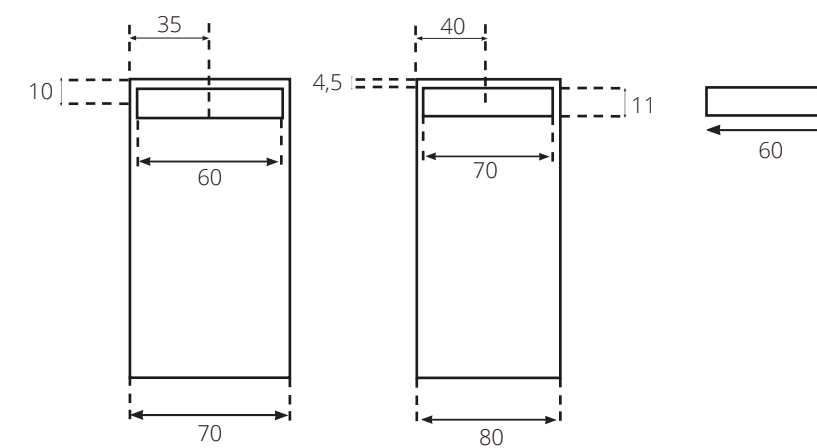

## 00 ESQUEMA

Rejilla blanca-masa

Rejilla metal

Incremento de precio por color

## 01 MEDIDAS

LARGO	ANCHO	
	70	80
100		
110		
120		
130		
140		
150		
160		
170		
180		

02 ACABADOS

Pizarra

03 COLORES

Blanco  
RAL 9003

Chocolate  
RAL 8017

Cemento  
RAL 7040