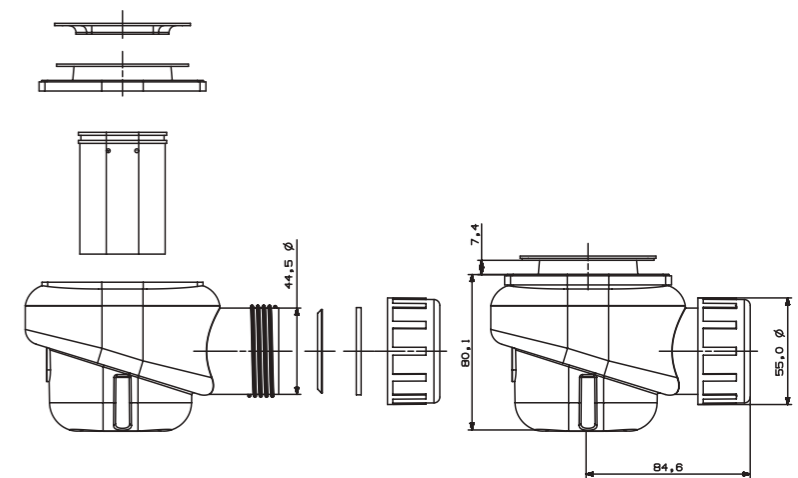

04 VÁLVULA

VÁLVULA DESAGÜE DE DUCHA 60
*Incluida en todos los platos de ducha