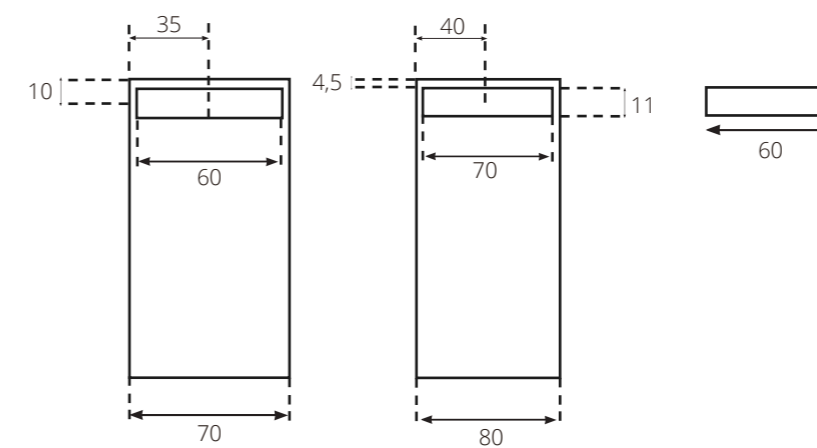

## 00 ESQUEMA

Rejilla blanca-masa

Rejilla metal

Incremento de precio por color

## 01 MEDIDAS

LARGO	ANCHO	
	70	80
100		
110		
120		
130		
140		
150		
160		
170		
180		

02 ACABADOS

Pizarra

03 COLORES

Blanco  
RAL 9003

Chocolate  
RAL 8017

Cemento  
RAL 7040