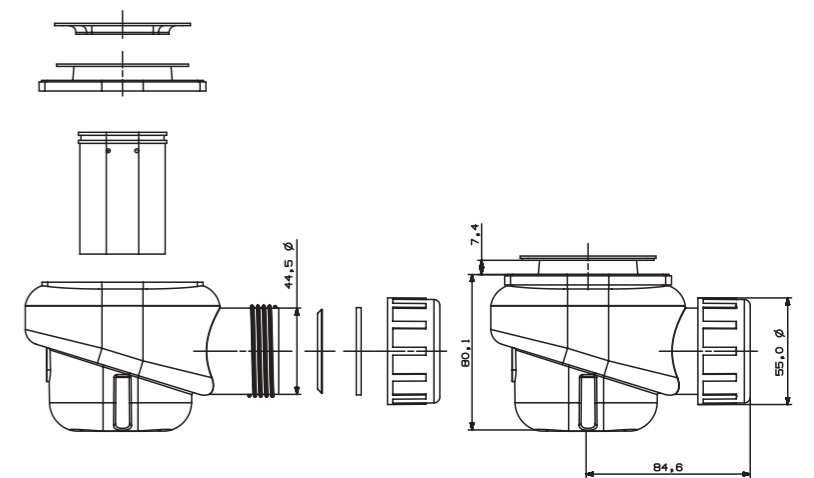

Negro  
RAL 9005

Topo  
RAL 1019

Crema  
RAL 1013

Grafito  
RAL 7016

Blanco roto  
RAL 9001

04 VÁLVULA

VÁLVULA DESAGÜE DE DUCHA 60  
\*Incluida en todos los platos de ducha