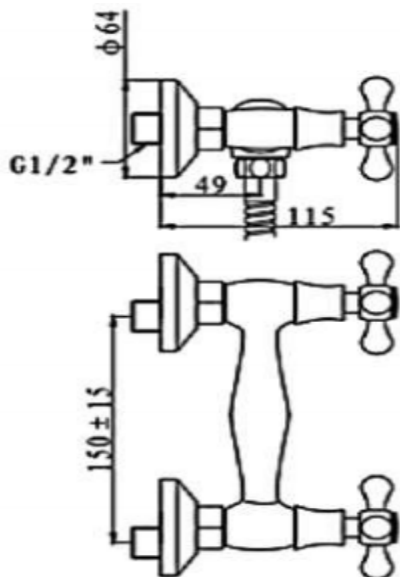

FICHA TÉCNICA

GRIFO DUCHA ÉPOCA REF. 122335

✓ Grifo para ducha cuerpo latón fundido de color cromado brillo.

✓ Presión de trabajo recomendada: 0,5 bares a 3 bares.

✓ Rangos de tolerancia de temperatura de entrada de agua 5-70°

✓ Montura cerámica de media vuelta.

✓ Incluye: flexo ducha, alcachofa, adaptador a pared, juego excéntricas y embellecedores

COD. 122335

EAN: 8436556763038

PESO BRUTO: 1,5 Kg