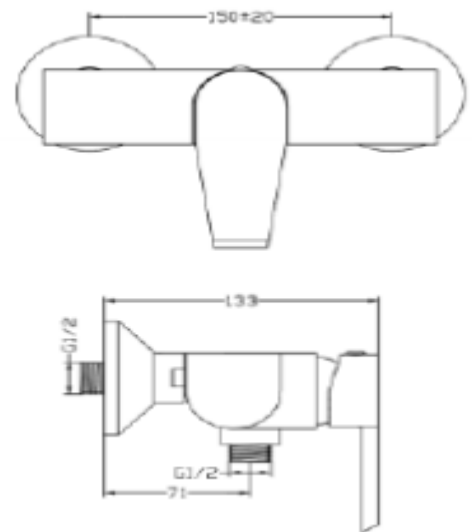

## FICHA TÉCNICA

GRIFO DUCHA OCEAN

REF. 122309

- ✓ GRIFERÍA PARA DUCHA.
- ✓ MATERIAL: LATÓN FUNDIDO
- ✓ COLOR: CROMO BRILLO.
- ✓ INCLUYE:
  - JUEGO DE EXCÉNTRICAS
  - EMBELLECEDORES
  - FLEXO 150 CM
  - ALCACHOFA
  - ADAPTADOR PARED
  - CARTUCHO TERMOSTÁTICO 35MM.
- ✓ EAN: 8436556763090