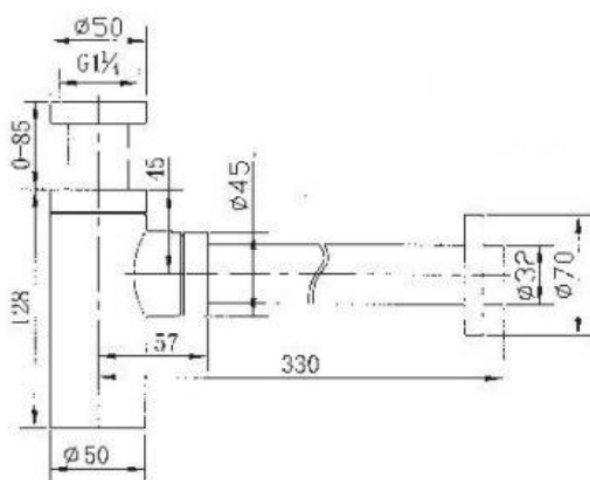

FICHA TÉCNICA

SIFÓN CILÍNDRICO REDONDO

REF. 123398

- ✓ SIFÓN BOTELLA EXTENSIBLE.
- ✓ LATÓN INYECTADO SEGÚN UNE-EN 1982.
- ✓ TUBO TELESCÓPICO EN ACERO INOX DE 0.4 CM.
- ✓ CONEXIÓN H 1 ¼
- ✓ SALIDA TUBO 32.
- ✓ COLOR: CROMO BRILLO.
- ✓ MEDIDAS: 18 x 12.5 x 4 CM.
- ✓ INCLUYE EMBELLECEDOR Y JUNTAS DE GOMA.
- ✓ EAN: 8436590870082