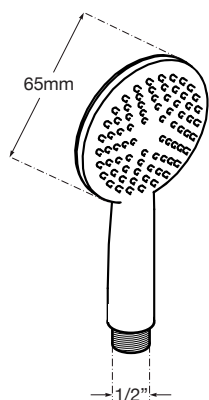

MANGO DUCHA

1 Posición

CARACTERÍSTICAS

- Cuerpo en ABS
- Acabado color blanco / cromado
- Dimensiones: Ø 65 mm.
- 1 Posición
- Rociado efecto lluvia
- Conexión a flexo 1/2"
- Picos de silicona

Dimensiones

Código	EAN	Color	Dimensiones	Cantidad
14836	8425160148362	Cromado	Ø 65 mm.	1
14834	8425160148348	Blanco	Ø 65 mm.	1