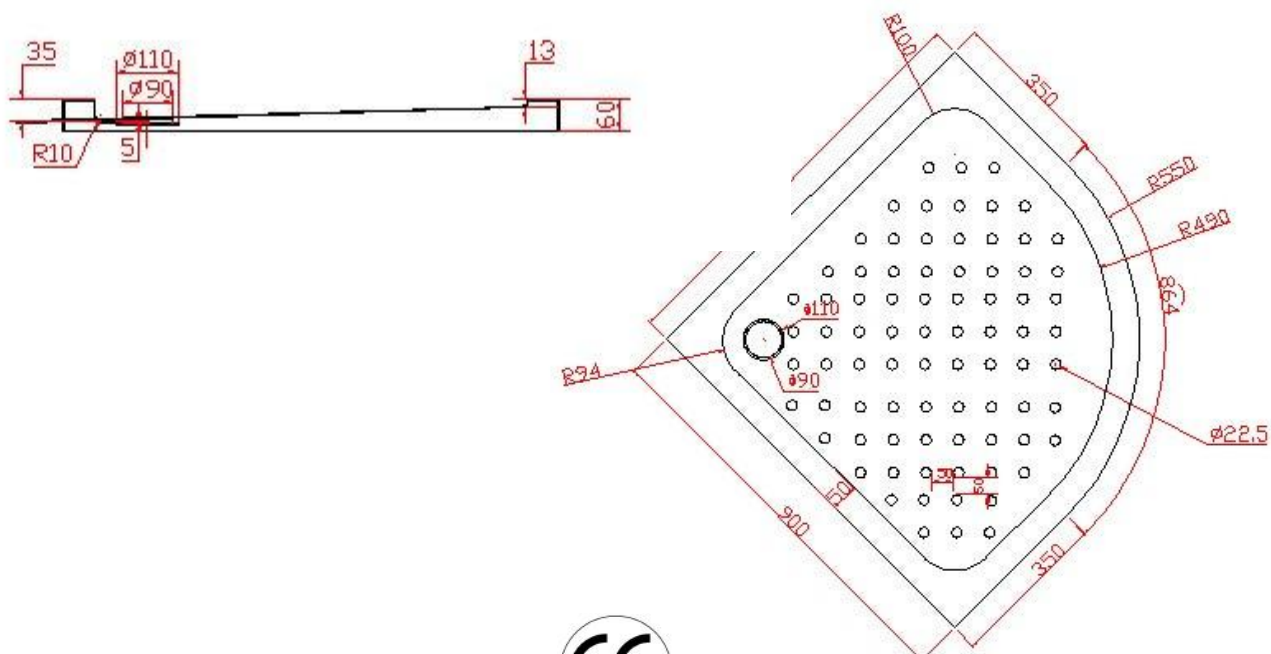

## DIBUJO TÉCNICO – PLATO 150X70X6 CM

## DIBUJO TÉCNICO – PLATO 80X80X6 CM ANGULAR

## DIBUJO TÉCNICO – PLATO 90X90X6 CM ANGULAR

## DIBUJO TÉCNICO – PLATO 90X90X6 CUADRADO