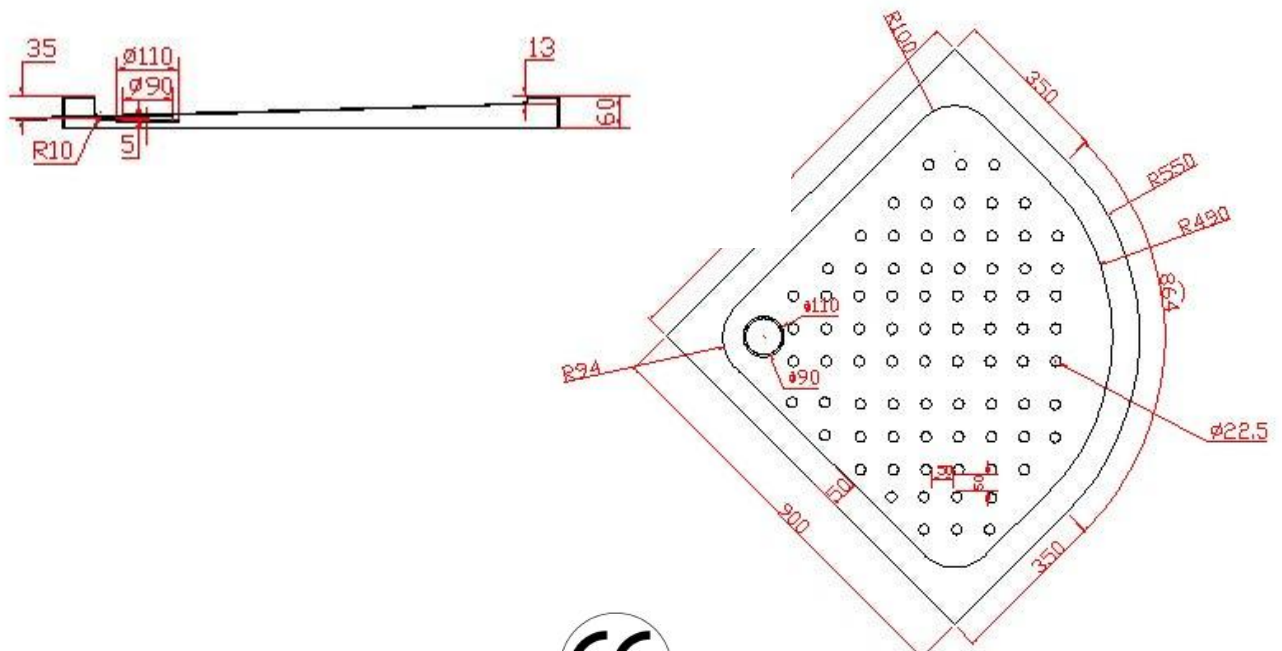

MOD. SEÚL ANTIDESLIZANTE

VETRA

PLATOS DE DUCHA ACRÍLICOS – ALTURA 6 CM

- Material acrílico sanitario termoconformado, reforzado con tablero de madera de 15mm, 3 capas de fibra de vidrio y resina 100% pura para proporcionarle más rigidez y durabilidad.
- No incluye válvula de desagüe.

MEDIDAS DISPONIBLES	
80X80X6 CUADRAD	140X70X6
90X90X6 CUADRADO	150X70X6
90X70X6	160X70X6
100X70X6	140X80X6
100X80X6	160X80X6
120X70X6	80X80X6 ANGULAR
120X80X6	90X90X6 ANGULAR

MOD. SEÚL ANTIDESLIZANTE

DIBUJO TÉCNICO – PLATO 90X70X6 CM

DIBUJO TÉCNICO – PLATO 150X70X6 CM

MOD. SEÚL ANTIDESLIZANTE

DIBUJO TÉCNICO – PLATO 80X80X6 CM ANGULAR

DIBUJO TÉCNICO – PLATO 90X90X6 CM ANGULAR

MOD. SEÚL ANTIDESLIZANTE

DIBUJO TÉCNICO – PLATO 90X90X6 CUADRADO