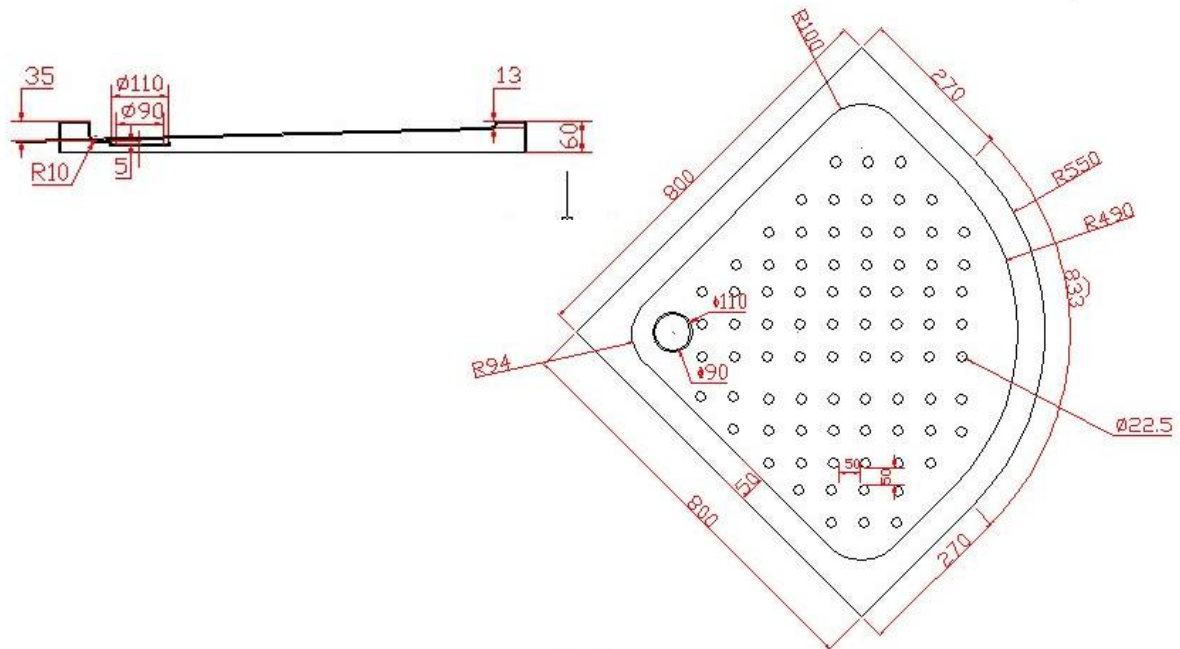

MOD. SEÚL ANTIDESLIZANTE

VETRA

PLATOS DE DUCHA ACRÍLICOS – ALTURA 6 CM

- Material acrílico sanitario termoconformado, reforzado con tablero de madera de 15mm, 3 capas de fibra de vidrio y resina 100% pura para proporcionarle más rigidez y durabilidad.
- No incluye válvula de desagüe.

MEDIDAS DISPONIBLES	
80X80X6 CUADRAD	140X70X6
90X90X6 CUADRADO	150X70X6
90X70X6	160X70X6
100X70X6	140X80X6
100X80X6	160X80X6
120X70X6	80X80X6 ANGULAR
120X80X6	90X90X6 ANGULAR

MOD. SEÚL ANTIDESLIZANTE

DIBUJO TÉCNICO – PLATO 90X70X6 CM

DIBUJO TÉCNICO – PLATO 150X70X6 CM

MOD. SEÚL ANTIDESLIZANTE

DIBUJO TÉCNICO – PLATO 80X80X6 CM ANGULAR

DIBUJO TÉCNICO – PLATO 90X90X6 CM ANGULAR

MOD. SEÚL ANTIDESLIZANTE

DIBUJO TÉCNICO – PLATO 90X90X6 CUADRADO