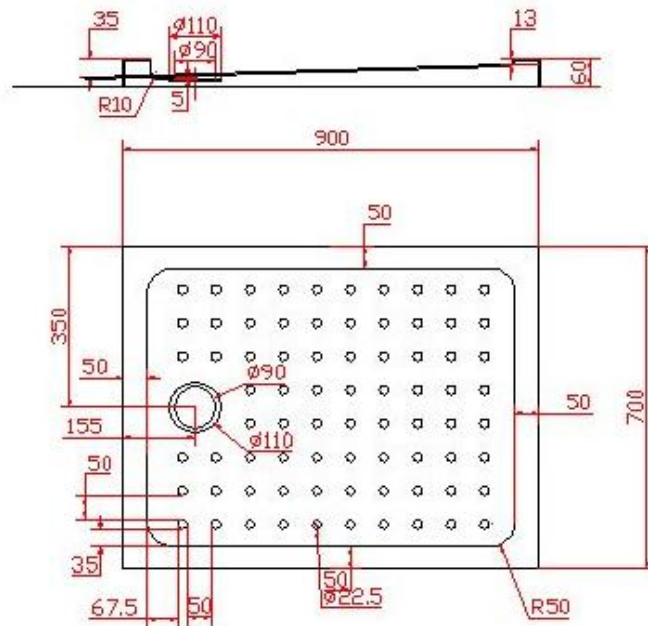

MOD. SEÚL ANTIDESLIZANTE

VETRA

PLATOS DE DUCHA ACRÍLICOS – ALTURA 6 CM

- Material acrílico sanitario termoconformado, reforzado con tablero de madera de 15mm, 3 capas de fibra de vidrio y resina 100% pura para proporcionarle más rigidez y durabilidad.
- No incluye válvula de desagüe.

MEDIDAS DISPONIBLES	
80X80X6 CUADRAD	140X70X6
90X90X6 CUADRADO	150X70X6
90X70X6	160X70X6
100X70X6	140X80X6
100X80X6	160X80X6
120X70X6	80X80X6 ANGULAR
120X80X6	90X90X6 ANGULAR

MOD. SEÚL ANTIDESLIZANTE

DIBUJO TÉCNICO – PLATO 90X70X6 CM

DIBUJO TÉCNICO – PLATO 150X70X6 CM

MOD. SEÚL ANTIDESLIZANTE

DIBUJO TÉCNICO – PLATO 80X80X6 CM ANGULAR

DIBUJO TÉCNICO – PLATO 90X90X6 CM ANGULAR

MOD. SEÚL ANTIDESLIZANTE

DIBUJO TÉCNICO – PLATO 90X90X6 CUADRADO