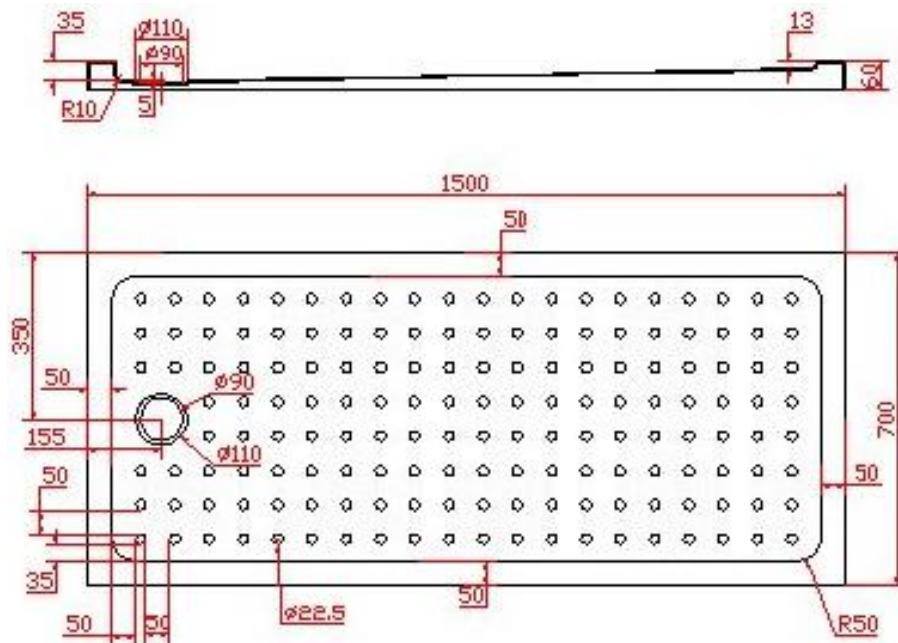

MOD. SEÚL ANTIDESLIZANTE

VETRA

PLATOS DE DUCHA ACRÍLICOS – ALTURA 6 CM

- Material acrílico sanitario termoconformado, reforzado con tablero de madera de 15mm, 3 capas de fibra de vidrio y resina 100% pura para proporcionarle más rigidez y durabilidad.
- No incluye válvula de desagüe.

MEDIDAS DISPONIBLES	
80X80X6 CUADRAD	140X70X6
90X90X6 CUADRADO	150X70X6
90X70X6	160X70X6
100X70X6	140X80X6
100X80X6	160X80X6
120X70X6	80X80X6 ANGULAR
120X80X6	90X90X6 ANGULAR

MOD. SEÚL ANTIDESLIZANTE

DIBUJO TÉCNICO – PLATO 90X70X6 CM

DIBUJO TÉCNICO – PLATO 150X70X6 CM

MOD. SEÚL ANTIDESLIZANTE

DIBUJO TÉCNICO – PLATO 80X80X6 CM ANGULAR

DIBUJO TÉCNICO – PLATO 90X90X6 CM ANGULAR

MOD. SEÚL ANTIDESLIZANTE

DIBUJO TÉCNICO – PLATO 90X90X6 CUADRADO